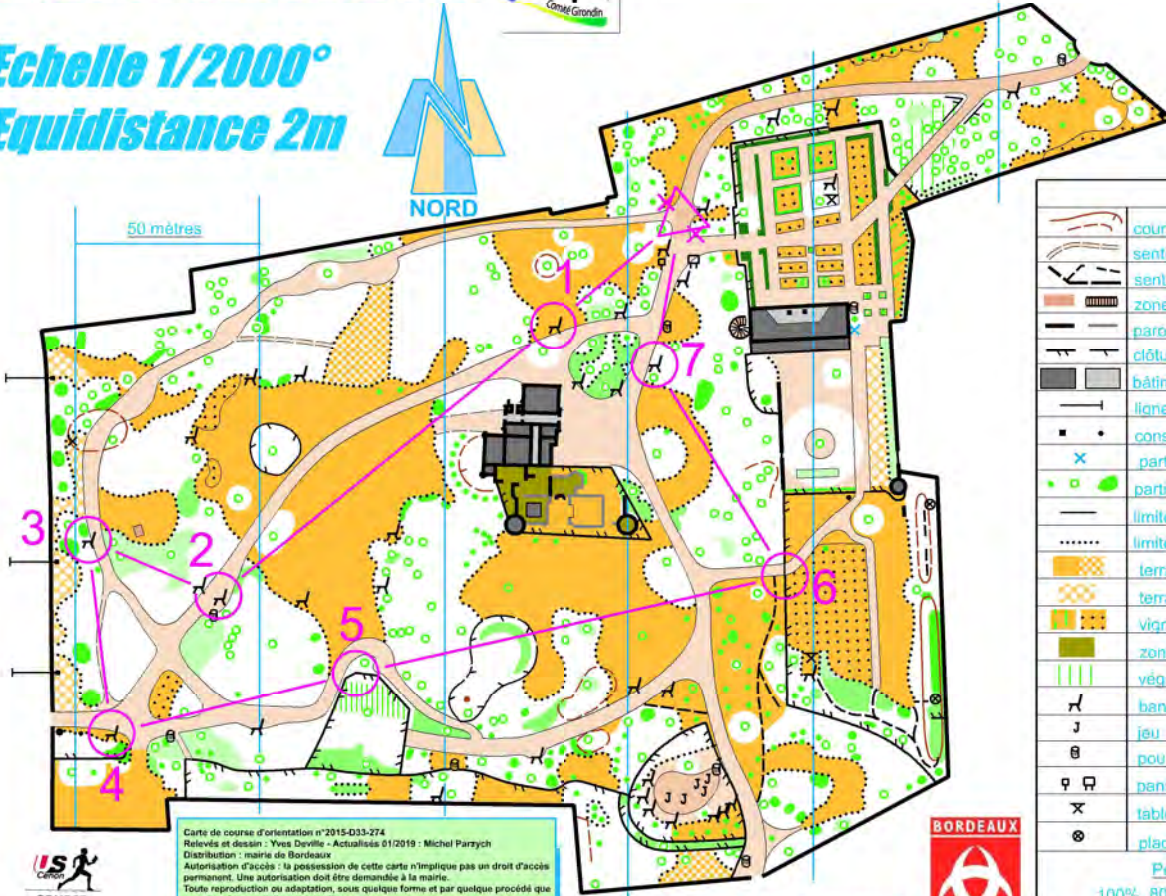

Parc Rivière

Echelle 1/2000°
Equidistance 2m

Promenade

LEGENDE	
	courbes de niveau
	sentier - chemin
	sentier - sentier peu visible
	zone pavée - escalier
	parois infranchissable - franchissable
	clôtures infranchissable - franchissable
	bâtiment - balcon/terrasse
	ligne électrique
	construction - rocher
	particularité hydrographique
	particularités de végétation
	limite de végétation nette
	limite de végétation distincte
	terrais découvert - semi-ouvert
	terrain découvert arbres dispersés
	vigne - terrain cultivé
	zone d'accès interdit
	végétation basse
	banc seul
	jeu
	poubelle
	panneaux
	table
	plaque d'égoût
Pénétrabilité de la forêt	
	100%
	80%
	50%
	20%
	0%

bordeaux.fr