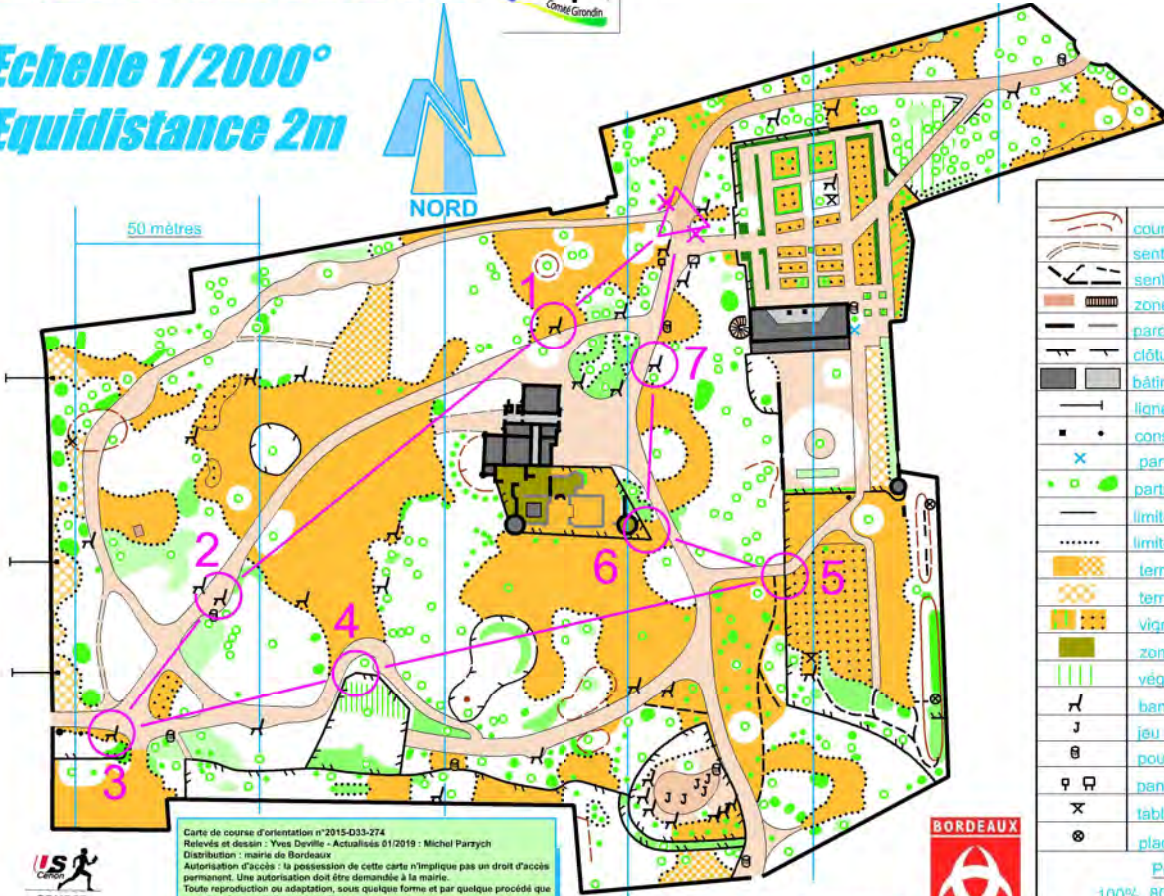

Parc Rivière

Echelle 1/2000°
Equidistance 2m

Vert

LEGENDE	
	courbes de niveau
	sentier - chemin
	sentier - sentier peu visible
	zone pavée - escalier
	parois infranchissable - franchissable
	clôtures infranchissable - franchissable
	bâtiment - balcon/terrasse
	ligne électrique
	construction - rocher
	particularité hydrographique
	particularités de végétation
	limite de végétation nette
	limite de végétation distincte
	terrais découvert - semi-ouvert
	terrain découvert arbres dispersés
	vigne - terrain cultivé
	zone d'accès interdit
	végétation basse
	banc seul
	jeu
	poubelle
	panneaux
	table
	plaque d'égoût

bordeaux.fr