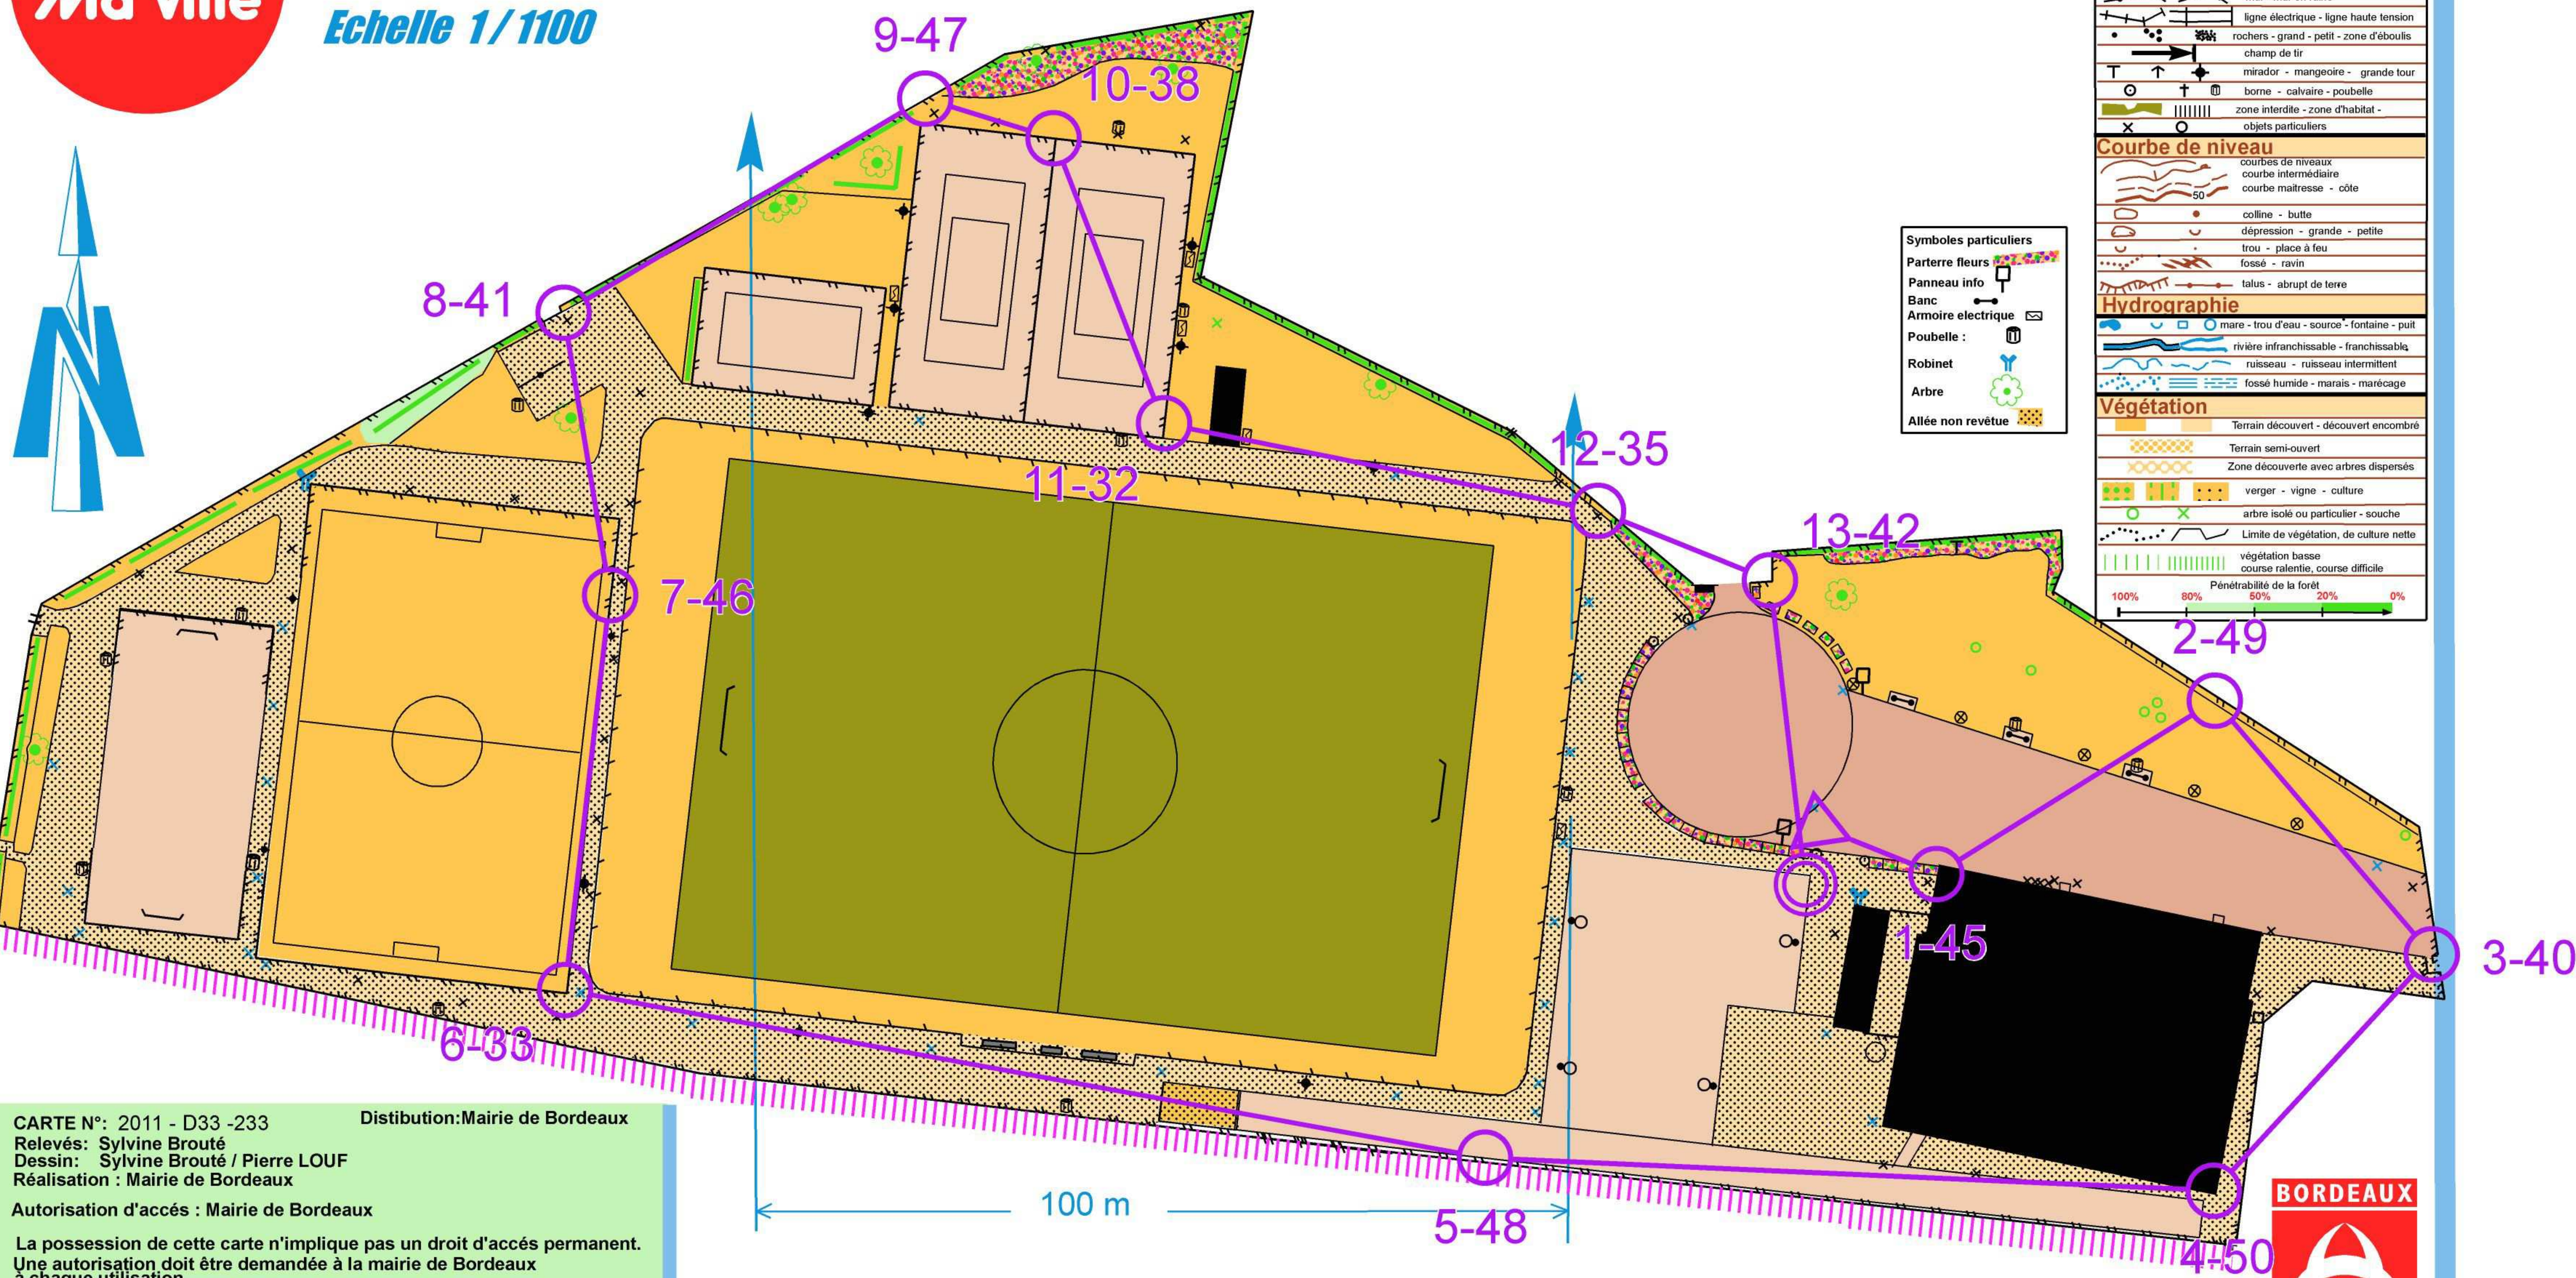

STADE PROMIS

Echelle 1/1100

LEGENDE

Routes, Chemins, sentiers	
	route importante
	route carrossable revêtu ou non
	chemin - sentier
	sentier - sentier peu visible
Éléments dus à l'homme	
	clôture - franchissable
	clôture - infranchissable
	mur - mur en ruine
	ligne électrique - ligne haute tension
	rochers - grand - petit - zone d'éboulis
	champ de tir
	mirador - mangeoire - grande tour
	borne - calvaire - poubelle
	zone interdite - zone d'habitat - objets particuliers
Courbe de niveau	
	courbes de niveau
	courbe intermédiaire
	courbe maîtresse - côte
	colline - butte
	dépression - grande - petite
	trou - place à feu
	fossé - ravin
	talus - abrupt de terre
Hydrographie	
	mare - trou d'eau - source - fontaine - puit
	rivière franchissable - franchissable
	ruisseau - ruisseau intermittent
	fossé humide - marais - marécage
Végétation	
	Terrain découvert - découvert encombré
	Terrain semi-ouvert
	Zone découverte avec arbres dispersés
	verger - vigne - culture
	arbre isolé ou particulier - souche
	Limite de végétation, de culture nette
	végétation basse
	course ralentie, course difficile
	Pénétrabilité de la forêt
	100%
	80%
	50%
	20%
	0%

Symboles particuliers

- Parterre fleurs
- Panneau info
- Banc
- Armoire électrique
- Poubelle
- Robinet
- Arbre
- Allée non revêtue

CARTE N°: 2011 - D33 -233 Distribution: Mairie de Bordeaux
 Relevés: Sylvine Brouté
 Dessin: Sylvine Brouté / Pierre LOUF
 Réalisation: Mairie de Bordeaux
 Autorisation d'accès: Mairie de Bordeaux
 La possession de cette carte n'implique pas un droit d'accès permanent.
 Une autorisation doit être demandée à la mairie de Bordeaux à chaque utilisation.
 © F. F. C. O. Toute reproduction ou adaptation, sous quelque forme et par quelque procédé que ce soit, même partielle, interdite.