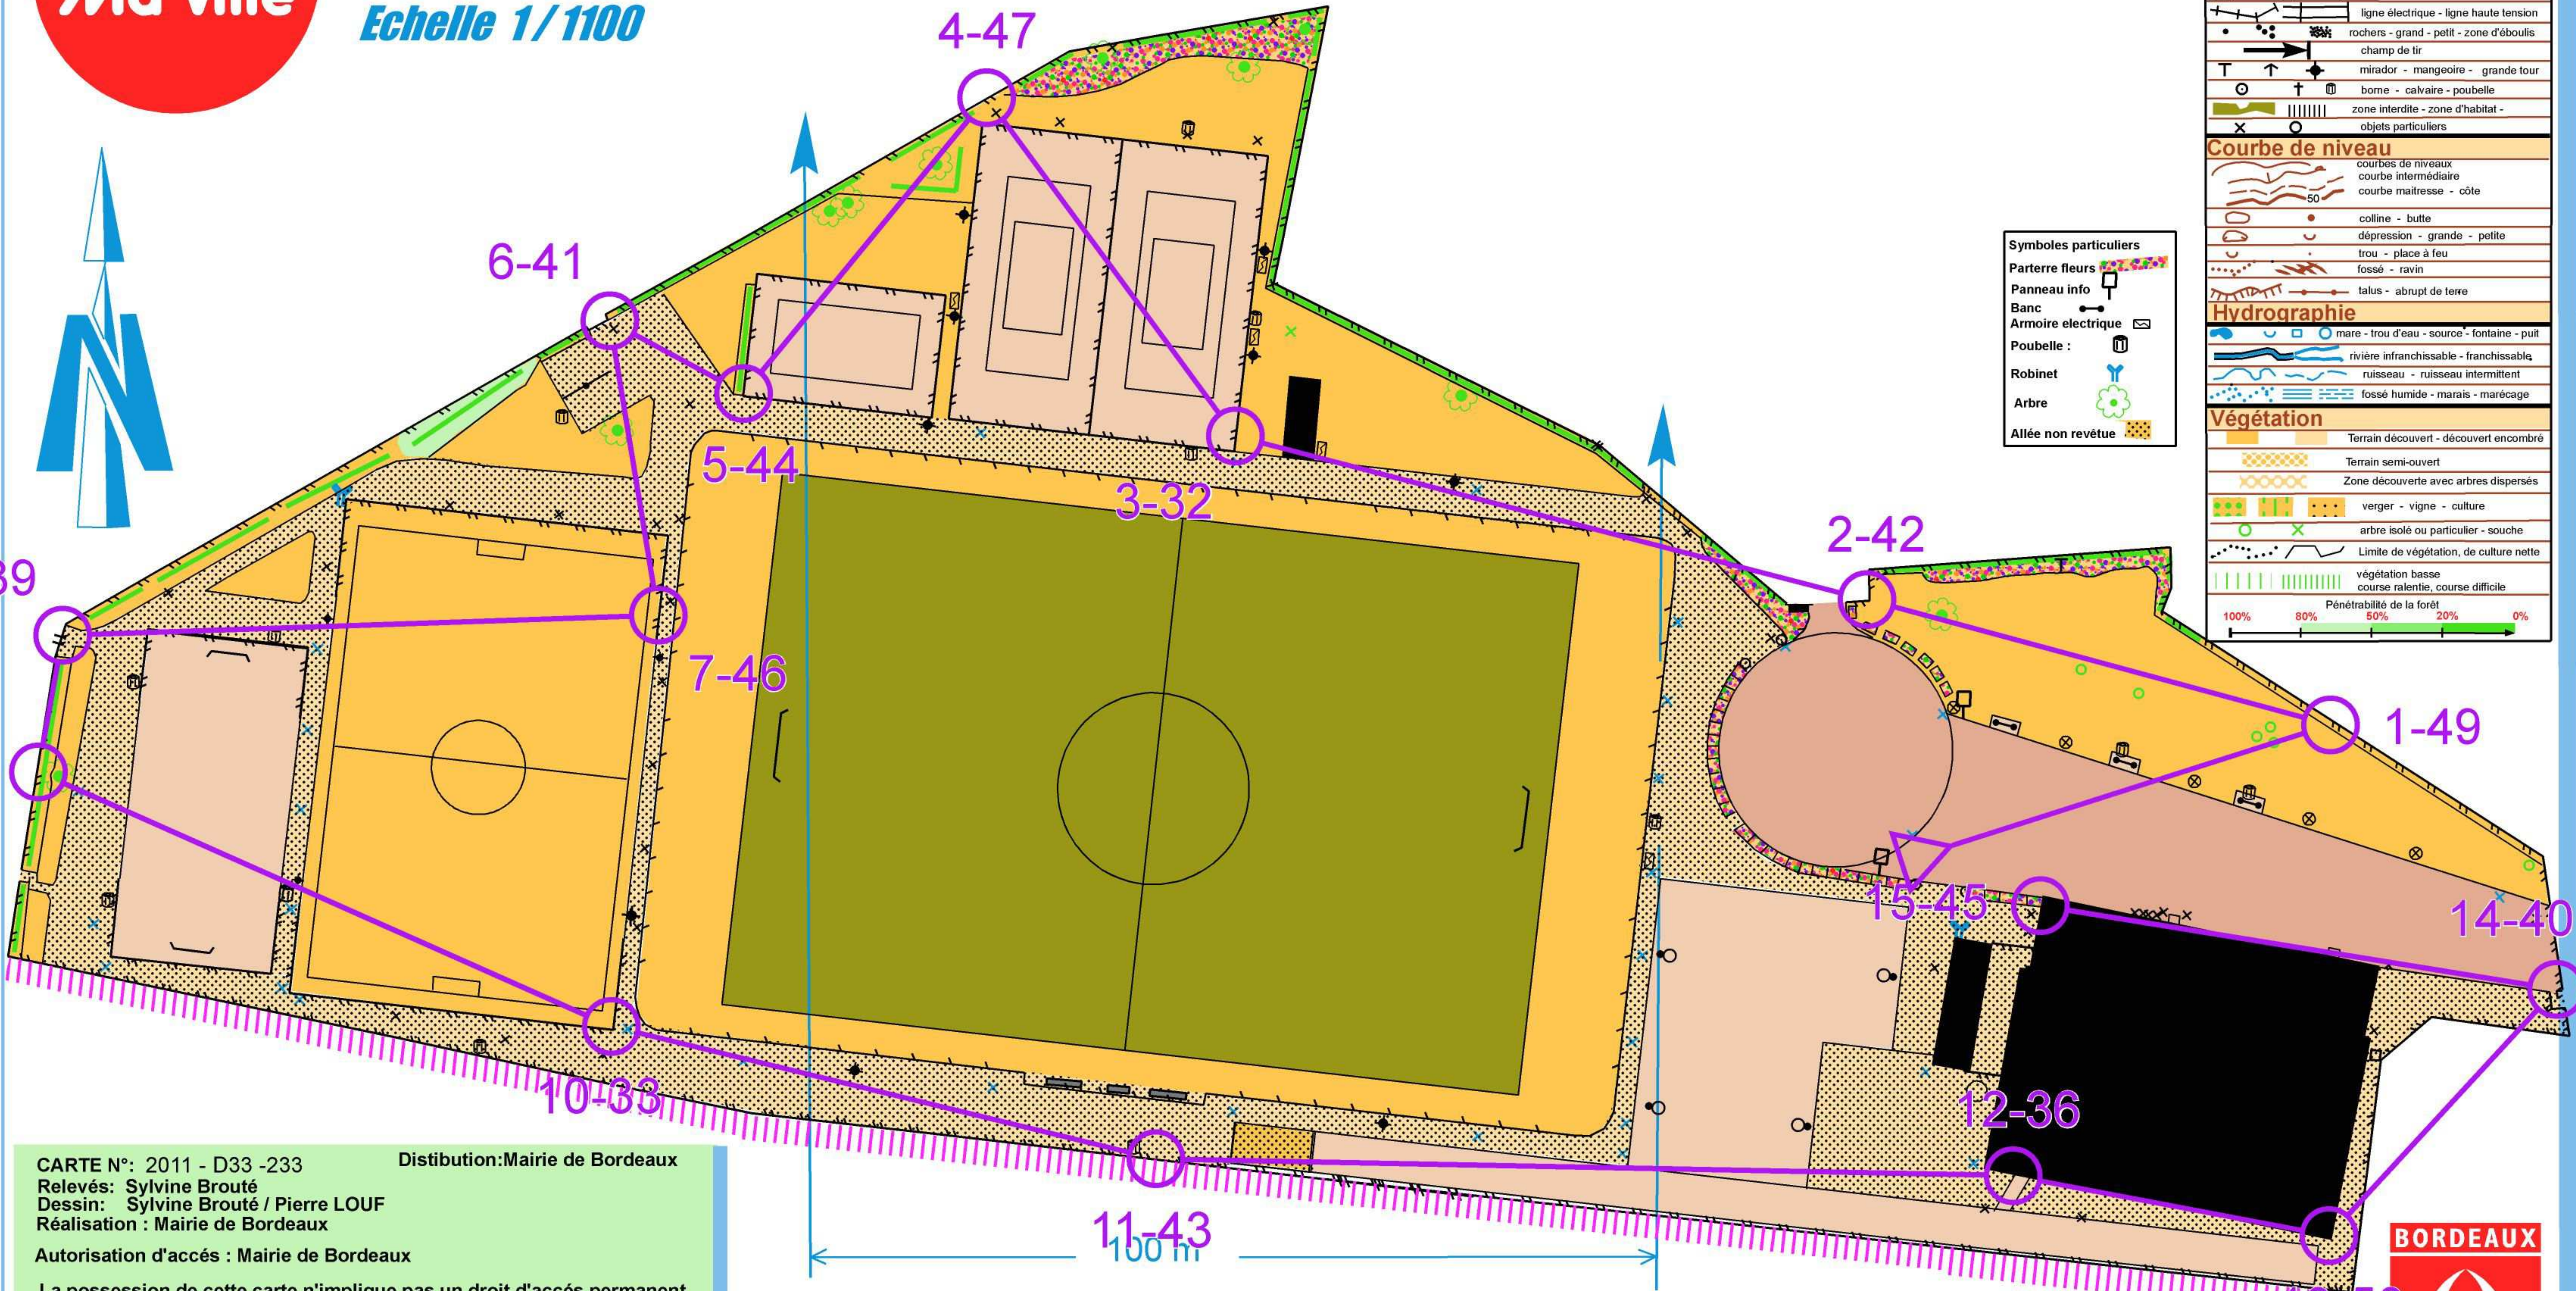

# STADE PROMIS

Echelle 1/1100

## LEGENDE

Routes, Chemins, sentiers	
	route importante
	route carrossable revêtue ou non
	chemin - sentier
	sentier - sentier peu visible
Eléments dus à l'homme	
	clôtures - franchissable
	clôtures - infranchissable
	mur - mur en ruine
	ligne électrique - ligne haute tension
	rochers - grand - petit - zone d'éboulis
	champ de tir
	mirador - mangeoire - grande tour
	borne - calvaire - poubelle
	zone interdite - zone d'habitat - objets particuliers
Courbe de niveau	
	courbes de niveaux
	courbe intermédiaire
	courbe maîtresse - côte
	colline - butte
	dépression - grande - petite
	trou - place à feu
	fossé - ravin
	talus - abrupt de terre
Hydrographie	
	mare - trou d'eau - source - fontaine - puits
	rivière infranchissable - franchissable
	ruisseau - ruisseau intermittent
	fossé humide - marais - marécage
Végétation	
	Terrain découvert - découvert encombré
	Terrain semi-ouvert
	Zone découverte avec arbres dispersés
	verger - vigne - culture
	arbre isolé ou particulier - souche
	Limite de végétation, de culture nette
	végétation basse
	course ralentie, course difficile
	Pénétrabilité de la forêt
	100% 80% 50% 20% 0%

**Symboles particuliers**

	Panier fleurs
	Panneau info
	Banc
	Armoire électrique
	Poubelle
	Robinet
	Arbre
	Allée non revêtue

CARTE N°: 2011 - D33 -233      Distribution: Mairie de Bordeaux  
 Relevés: Sylvine Brouté  
 Dessin: Sylvine Brouté / Pierre LOUF  
 Réalisation: Mairie de Bordeaux  
 Autorisation d'accès: Mairie de Bordeaux