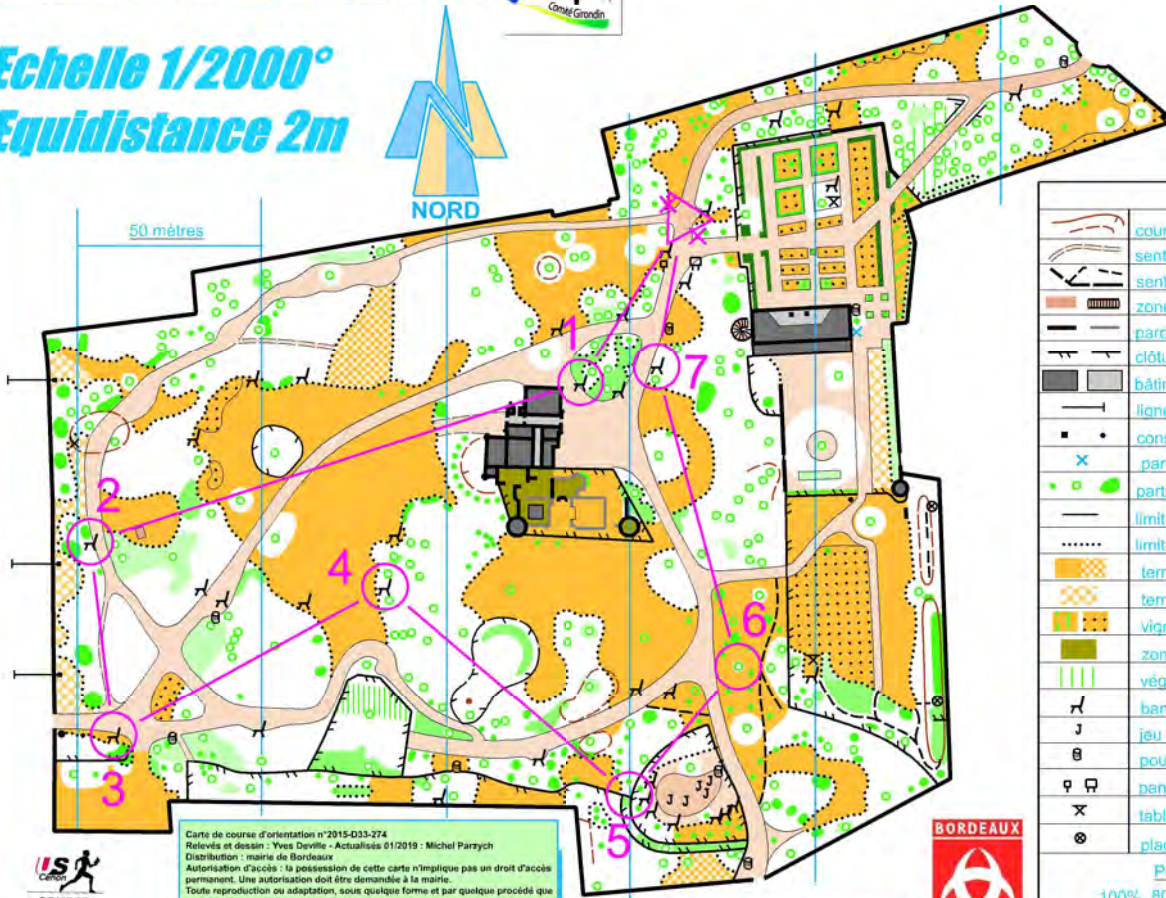

Parc Rivière

Echelle 1/2000°
Equidistance 2m

Bleu

50 mètres

LEGENDE	
	courbes de niveau
	sentier - chemin
	sentier - sentier peu visible
	zone pavée - escalier
	parois infranchissable - franchissable
	clôtures infranchissable - franchissable
	bâtiment - balcon/terrasse
	ligne électrique
	construction - rocher
	particularité hydrographique
	particularités de végétation
	limite de végétation nette
	limite de végétation distincte
	terrais découvert - semi-ouvert
	terrain découvert arbres dispersés
	vigne - terrain cultivé
	zone d'accès interdit
	végétation basse
	banc/seul
	jeu
	poubelle
	panneaux
	table
	plaque d'égoût
Pénétrabilité de la forêt 100% 80% 50% 20% 0%	

bordeaux.fr