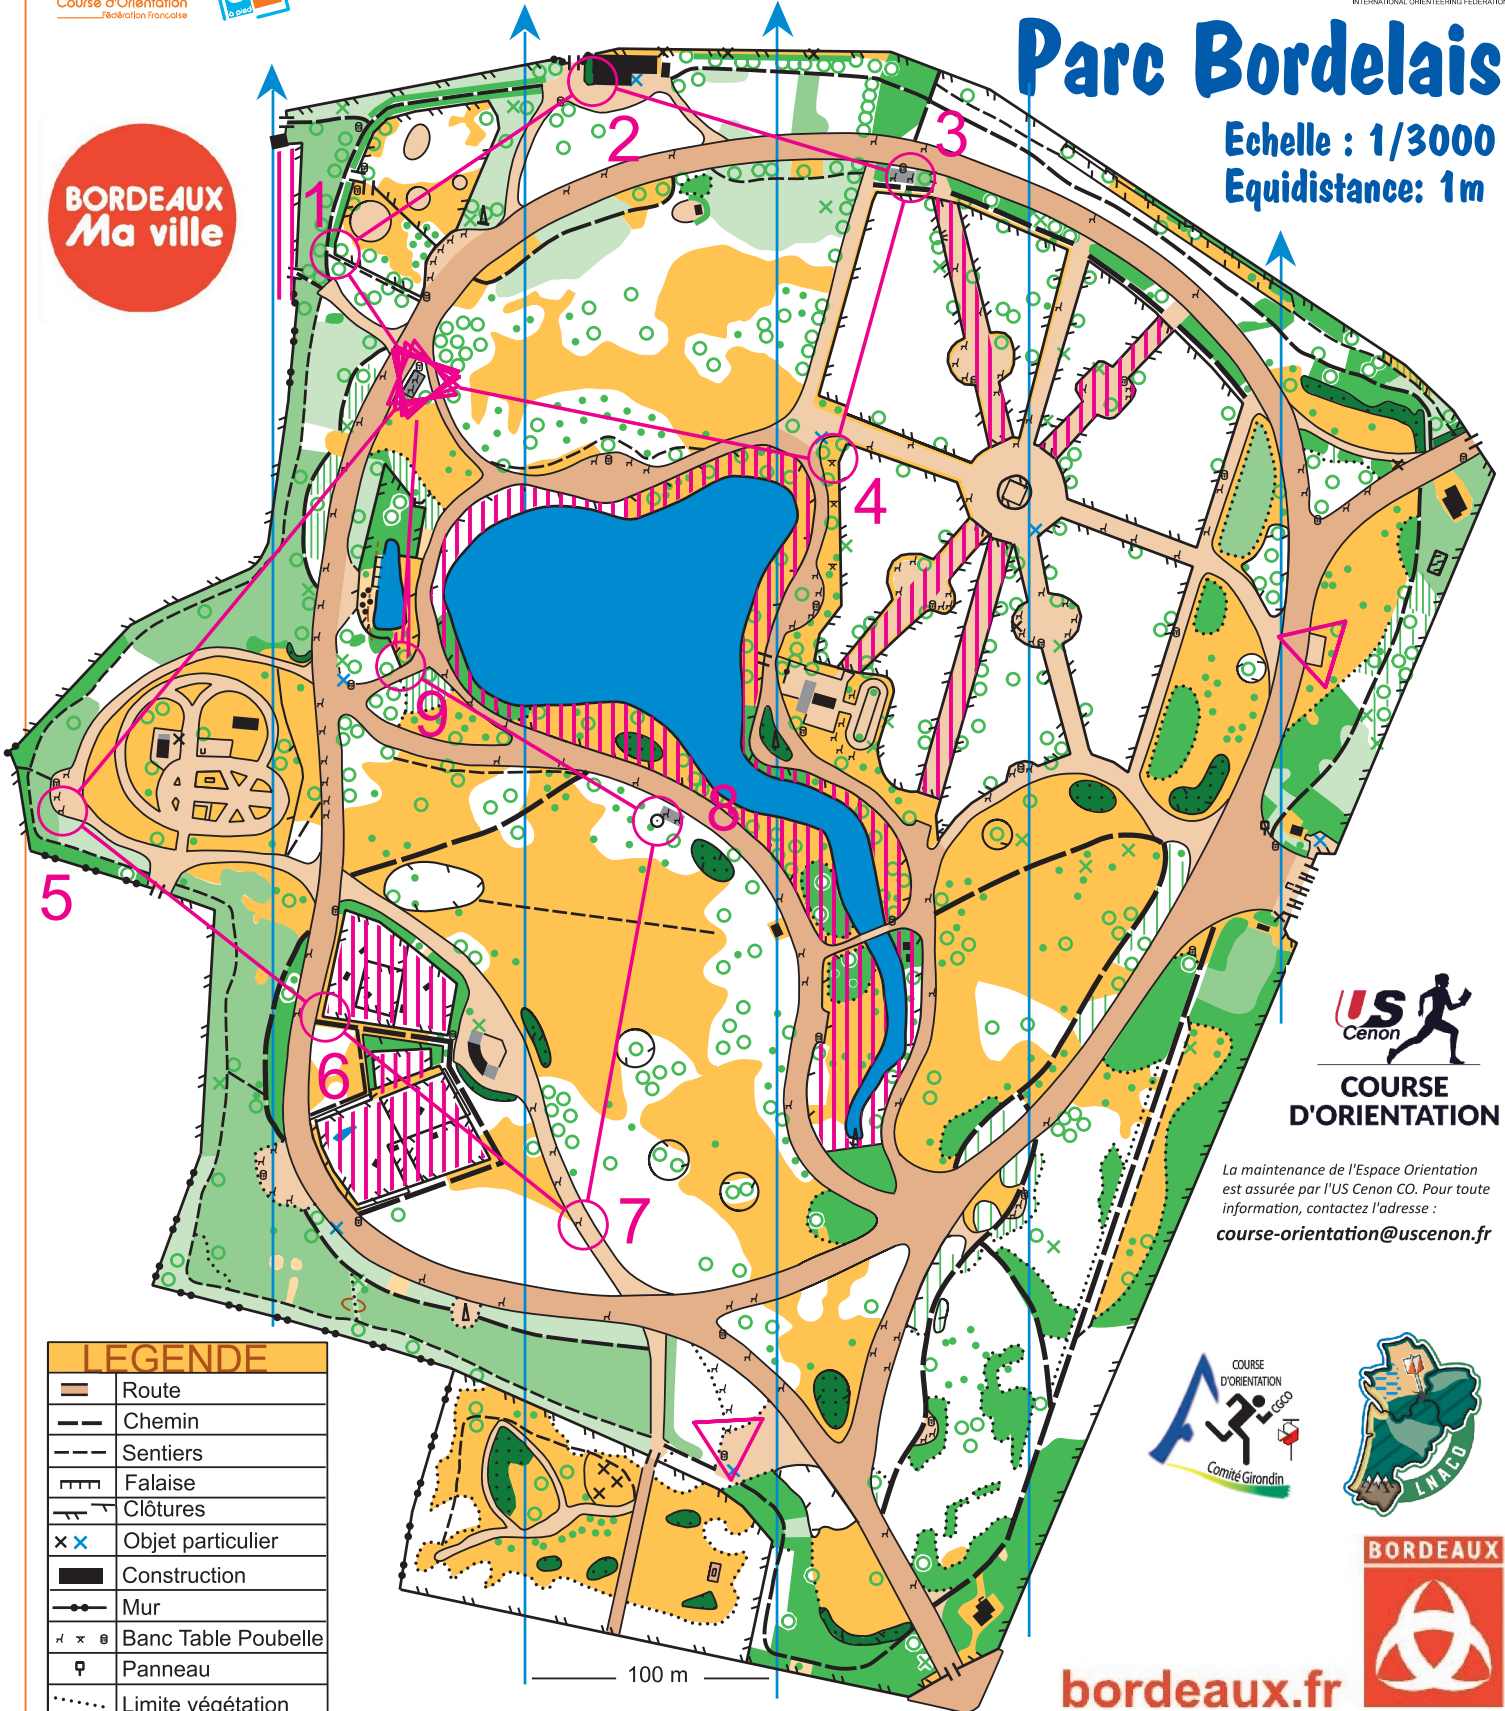

Parc Bordelais

Echelle : 1/3000
Equidistance: 1m

BORDEAUX
Ma ville

COURSE D'ORIENTATION

La maintenance de l'Espace Orientation est assurée par l'US Cenon CO. Pour toute information, contactez l'adresse : course-orientation@uscenon.fr

LEGENDE	
	Route
	Chemin
	Sentiers
	Falaise
	Clôtures
	Objet particulier
	Construction
	Mur
	Banc Table Poubelle
	Panneau
	Limite végétation
	Courbes de niveau
	Clairière
	Arbre particulier
	Souche
	Végétation basse
Pénétrabilité de la forêt	
	100%
	80%
	50%
	20%
	Massifs fleurs interdits

Carte de course d'orientation N°2015-D33-272	
Carte de base : Espaces Verts	Numéro d'urgence : 15 ou 112
Relevés été 2015 : Michel PARZYCH	Dessin : Michel PARZYCH
Coordonnées Géographiques : Latitude 44,852 ; Longitude -0,599	
La possession de cette carte n'implique pas un droit d'accès permanent. Une autorisation doit être demandée aux propriétaires des terrains. Autorisation d'accès (mairie, ONF, etc.) :	
Toute reproduction interdite sans l'autorisation de l'auteur.	
Distribution : Mairie de Bordeaux	
Coordonnées CDCO :	