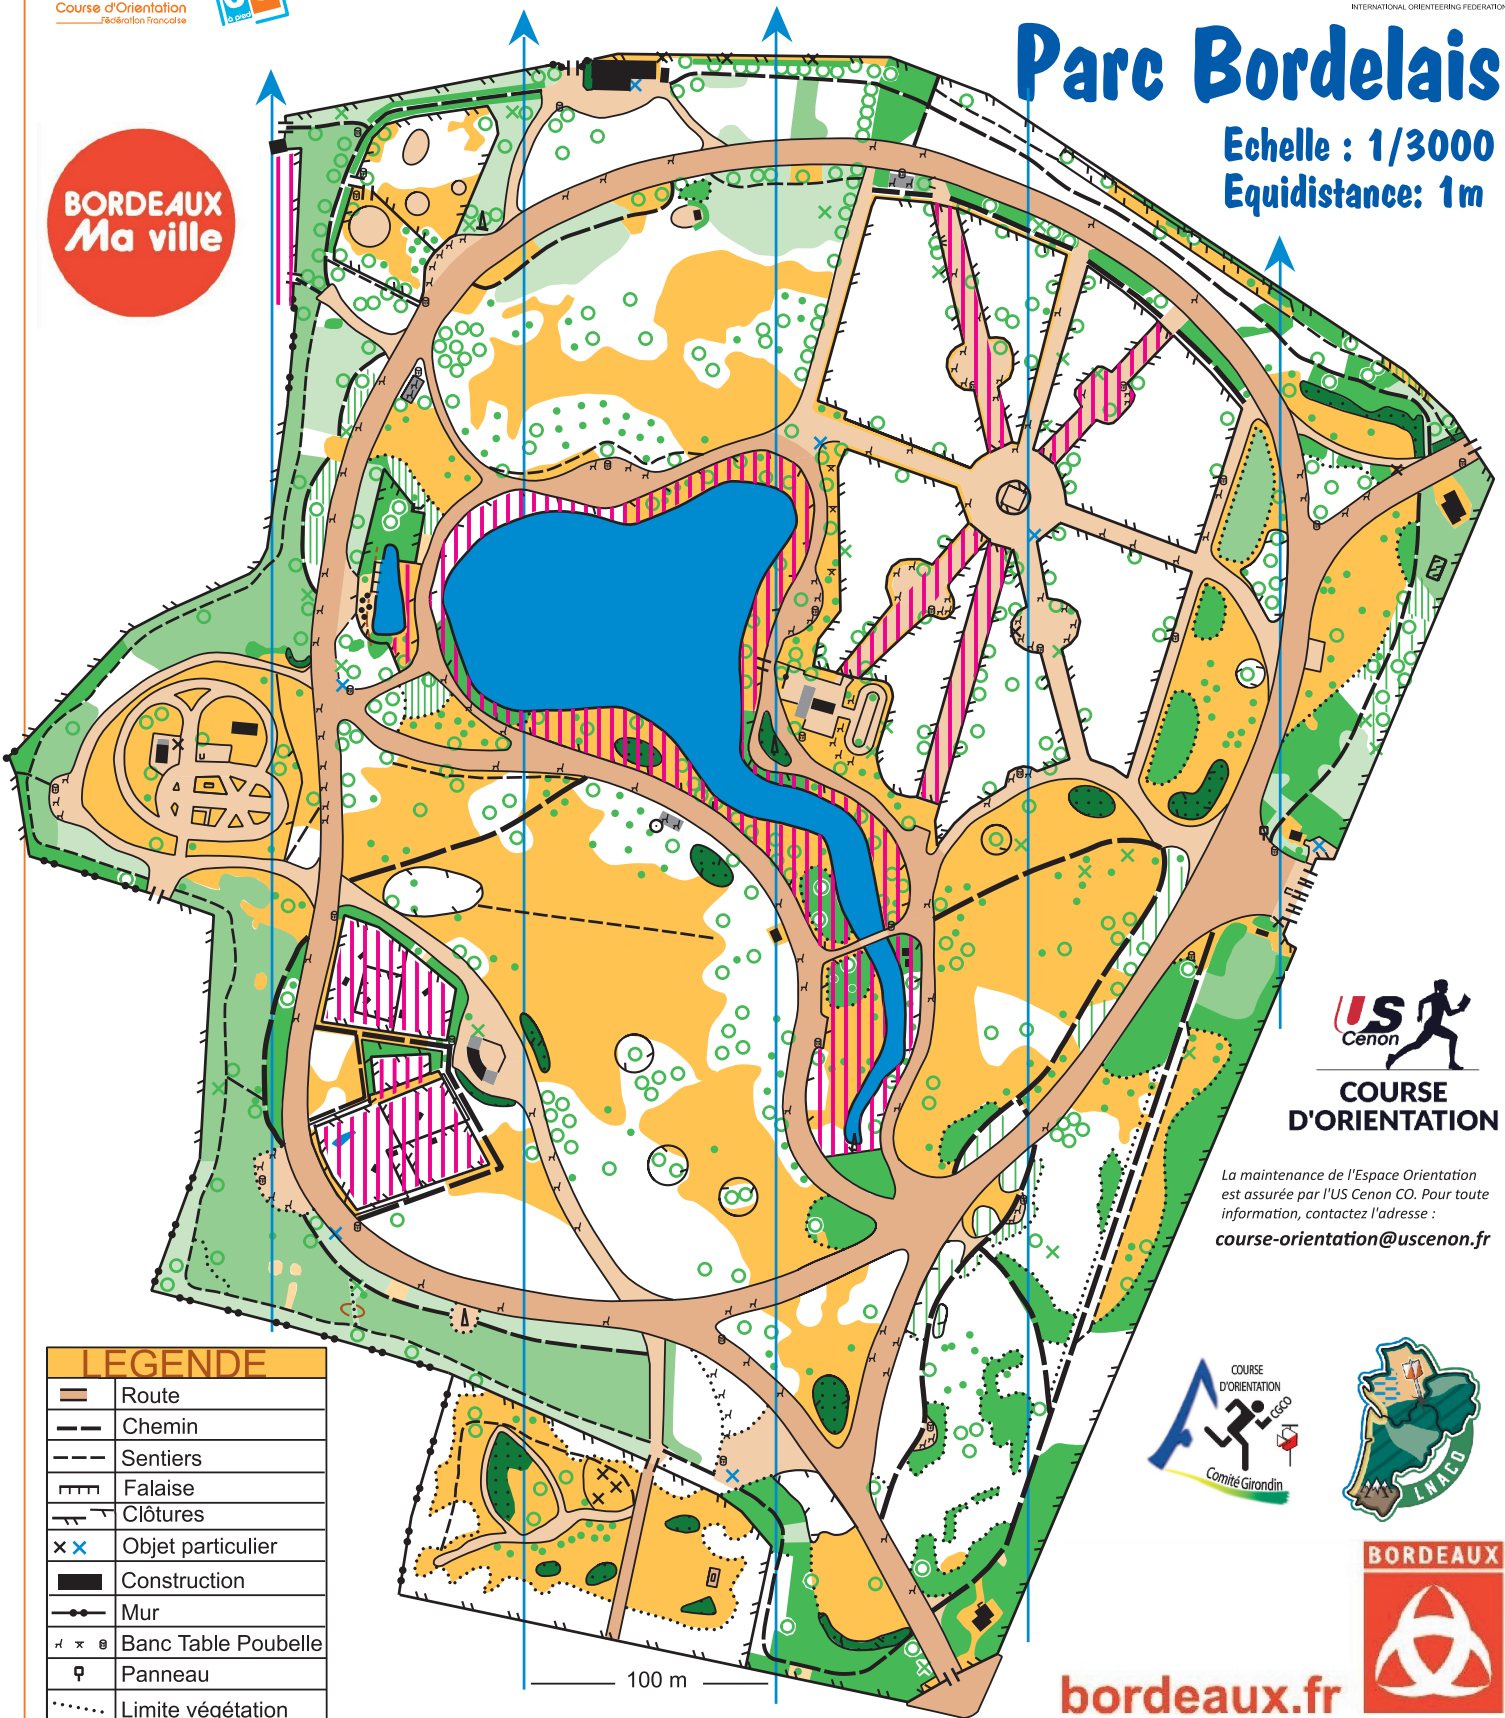

Parc Bordelais

Echelle : 1/3000
Equidistance: 1m

BORDEAUX
Ma ville

COURSE
D'ORIENTATION

La maintenance de l'Espace Orientation est assurée par l'US Cenon CO. Pour toute information, contactez l'adresse : course-orientation@uscenon.fr

LEGENDE	
	Route
	Chemin
	Sentiers
	Falaise
	Clôtures
	Objet particulier
	Construction
	Mur
	Banc Table Poubelle
	Panneau
	Limite végétation
	Courbes de niveau
	Clairière
	Arbre particulier
	Souche
	Végétation basse
Pénétrabilité de la forêt	
	100%
	80%
	50%
	20%
	Massifs fleurs interdits

Carte de course d'orientation N°2015-D33-272	
Carte de base : Espaces Verts	Numéro d'urgence : 15 ou 112
Relevés été 2015 : Michel PARZYCH	Dessin : Michel PARZYCH
Coordonnées Géographiques : Latitude 44,852 ; Longitude -0,599	
La possession de cette carte n'implique pas un droit d'accès permanent. Une autorisation doit être demandée aux propriétaires des terrains. Autorisation d'accès (mairie, ONF, etc.) :	
Toute reproduction interdite sans l'autorisation de l'auteur.	
Distribution : Mairie de Bordeaux	
Coordonnées CDCO :	