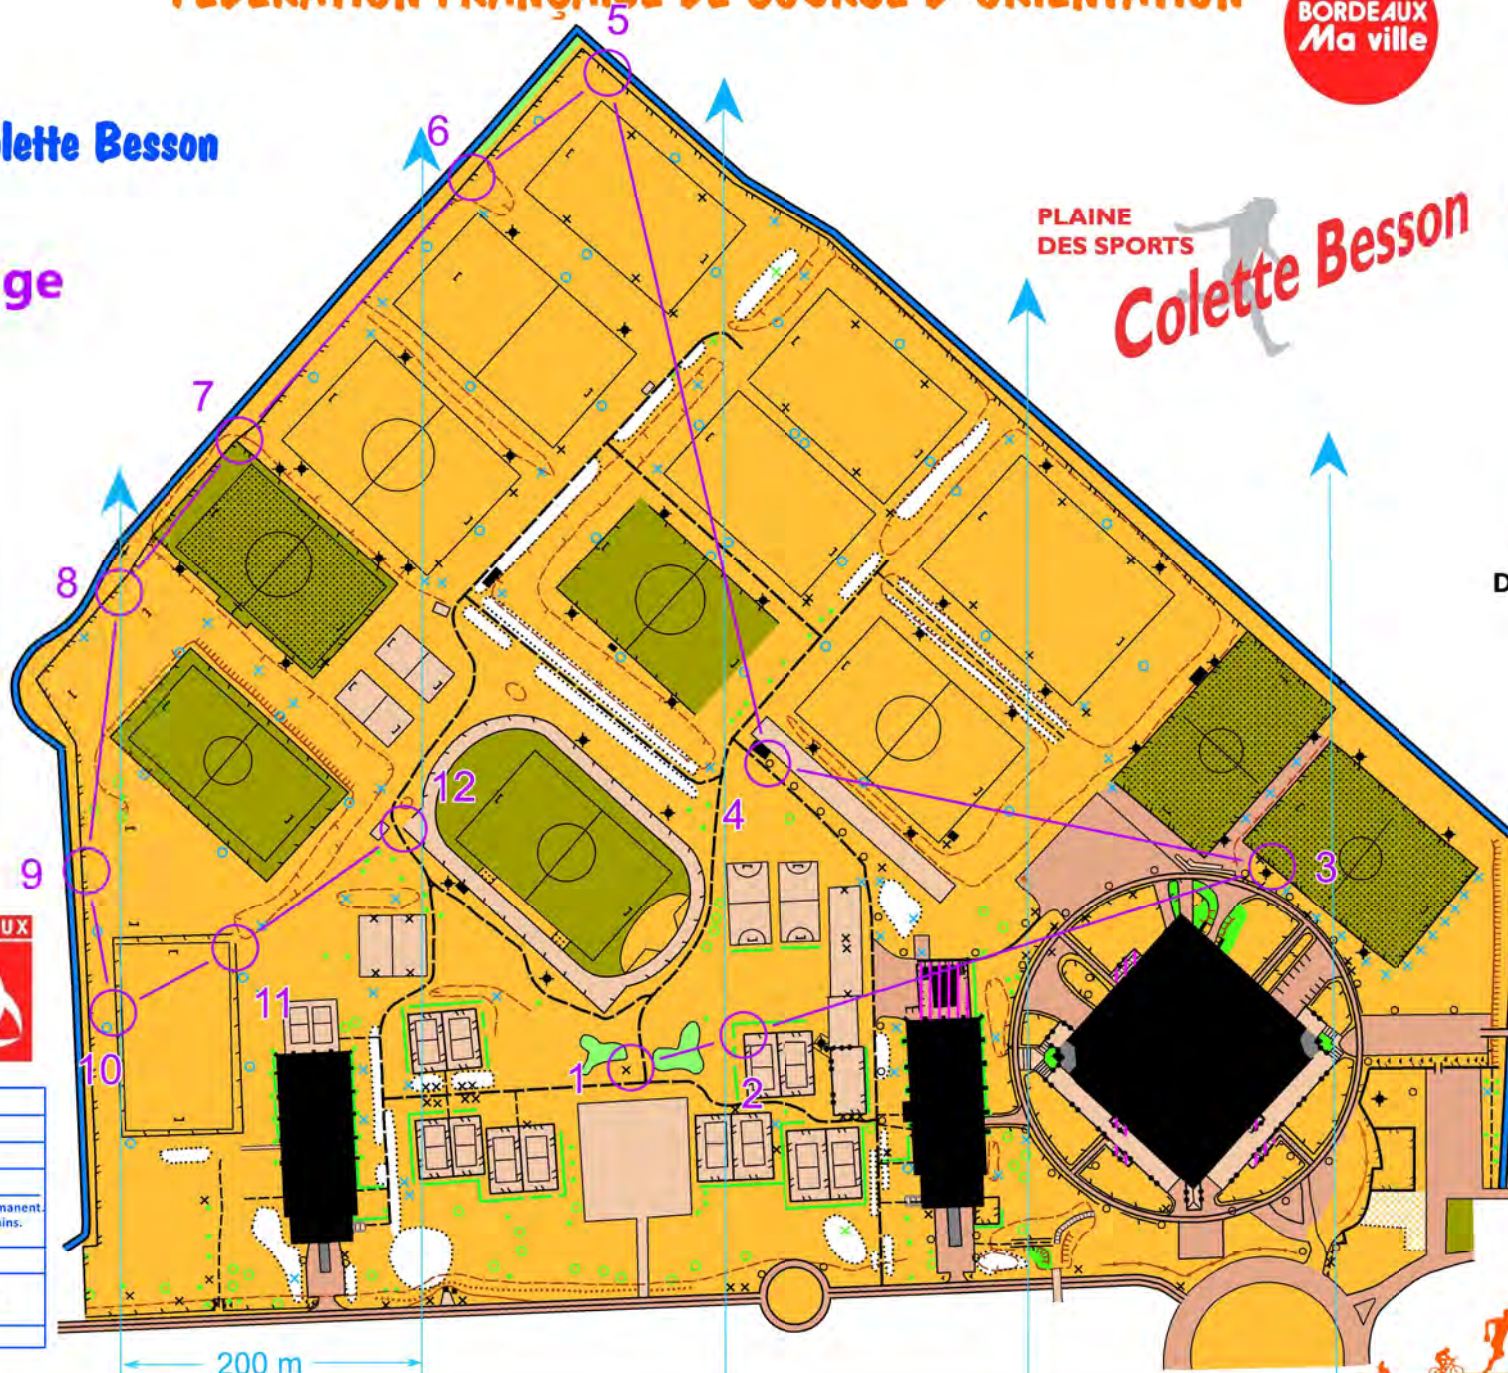

bordeaux.fr

Carte de course d'Orientation N° 2010-D33-213	
Réactualisation avril 2019	Surface : 0.32 H
Relevés : Michel PARZYCH	Dessin : Michel PARZYCH
Distribution : Marie de BORDEAUX:	
La possession de cette carte n'implique pas un droit d'accès permanent. Une autorisation doit être demandée aux propriétaires des terrains. Autorisation d'accès (mairie, ONF, etc.) :	
Numéro d'urgence : 15 ou 112	
Toute reproduction ou adaptation sous quelque forme et par quelque procédé que ce soit, même partielle, est interdite.	©FFCO-2010
Coordonnées CDCO :	

01 47 97 11 91 - contact@ffcorientation.fr

PLAINE
DES SPORTS

Colette Besson