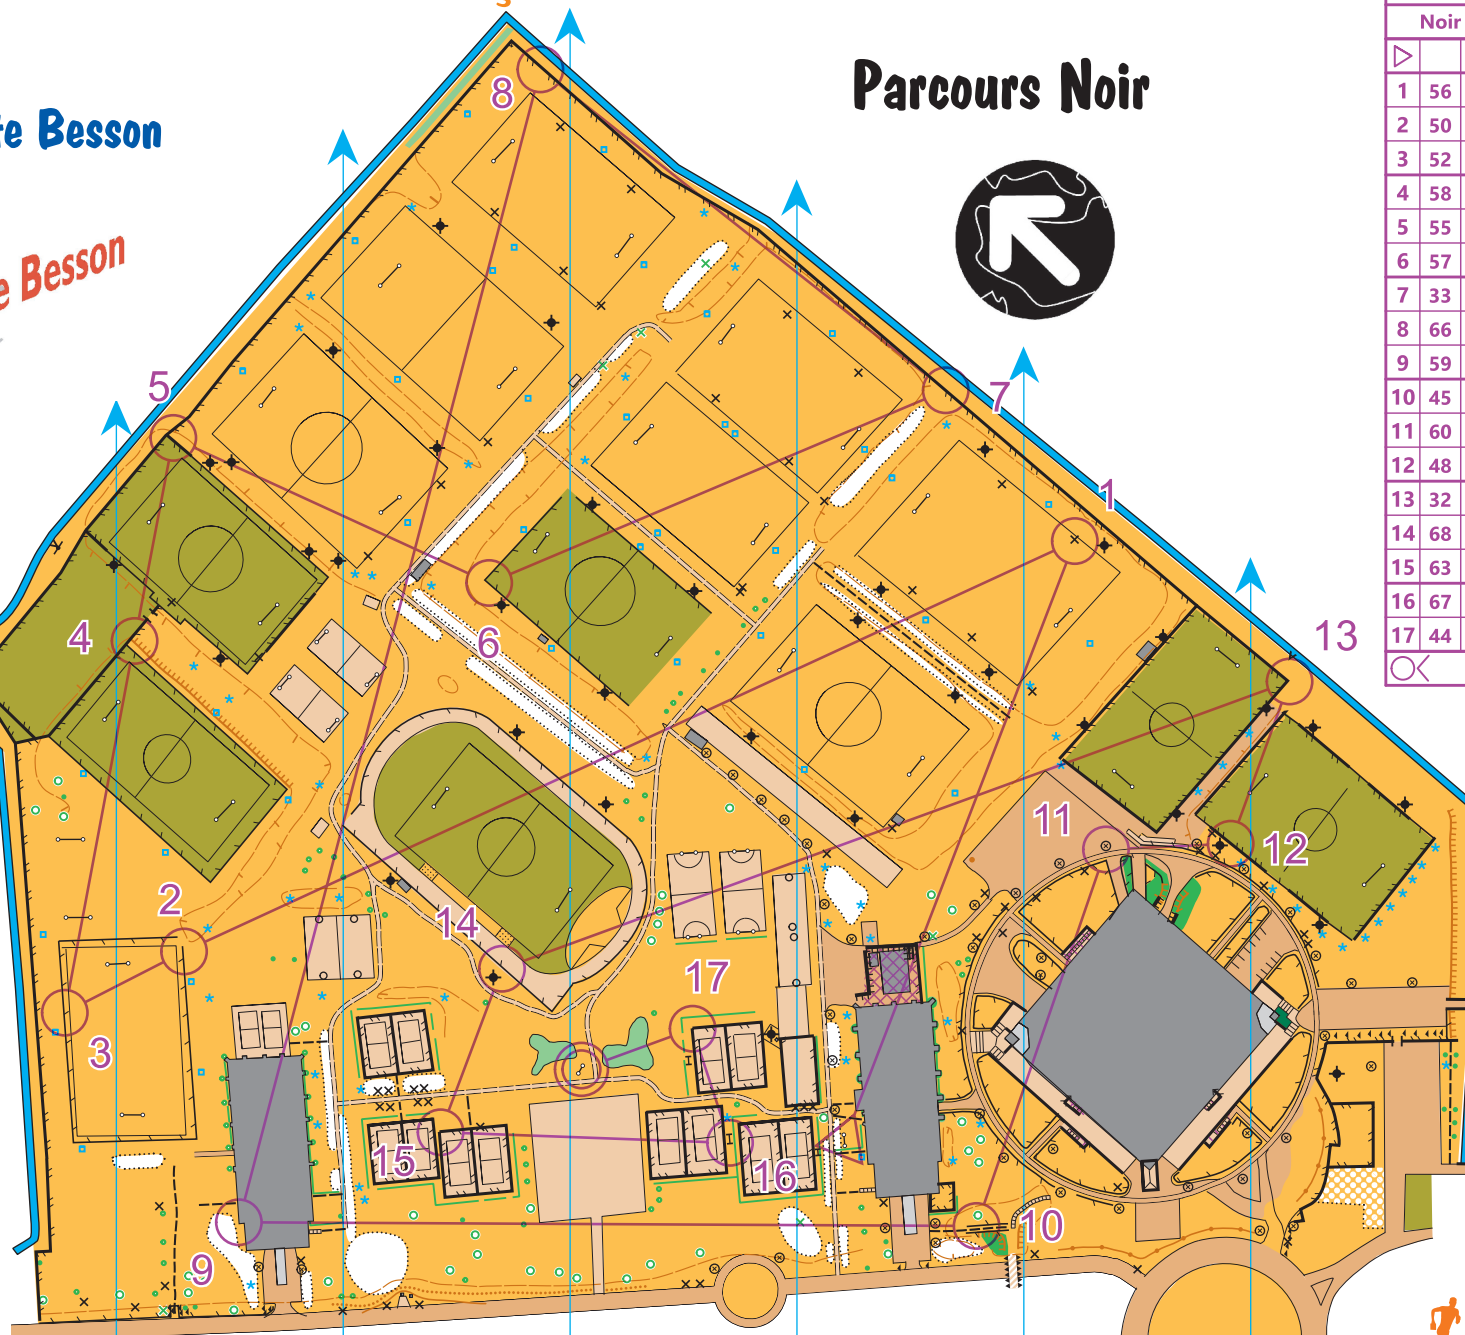

Plaine des Sports Colette Besson

Echelle : 1/4000

BORDEAUX

PLAINE
DES SPORTS
Colette Besson

Parcours Noir

	Noir	4,2 km	
▷			
1	56	×	
2	50	▒	⊥
3	52	▒	
4	58	▒	∨
5	55	▒	∨
6	57	▒	<
7	33	▒	
8	66	▒	
9	59	■	└
10	45	▒	
11	60	×	
12	48	▒	
13	32	▒	>
14	68	▒	⊥
15	63	▒	⊥
16	67	×	
17	44	▒	
		60 m	

La maintenance de l'Espace Orientation est assurée par l'US Cenon CO. Pour toute information, contactez l'adresse course-orientation@uscenon.fr

COURSE
D'ORIENTATION

Carte de course d'Orientation N° 2010-D33-213	
Réactualisation avril 2019	Surface : 0.32 H
Relevés : Michel PARZYCH	Dessin : Mickaël PARZYCH (2023)
Distribution : Marie de BORDEAUX:	
La possession de cette carte n'implique pas un droit d'accès permanent. Une autorisation doit être demandée aux propriétaires des terrains. Autorisation d'accès (mairie, ONF, etc.) : Mairie de Bordeaux	
Numéro d'urgence : 15 ou 112	
Toute reproduction ou adaptation sous quelque forme et par quelque procédé que ce soit, même partielle, est interdite.	©FFCO-2010
Coordonnées US Cenon CO : course-orientation@uscenon.fr	

01 47 97 11 91 - contact@ffcorientation.fr

120 m