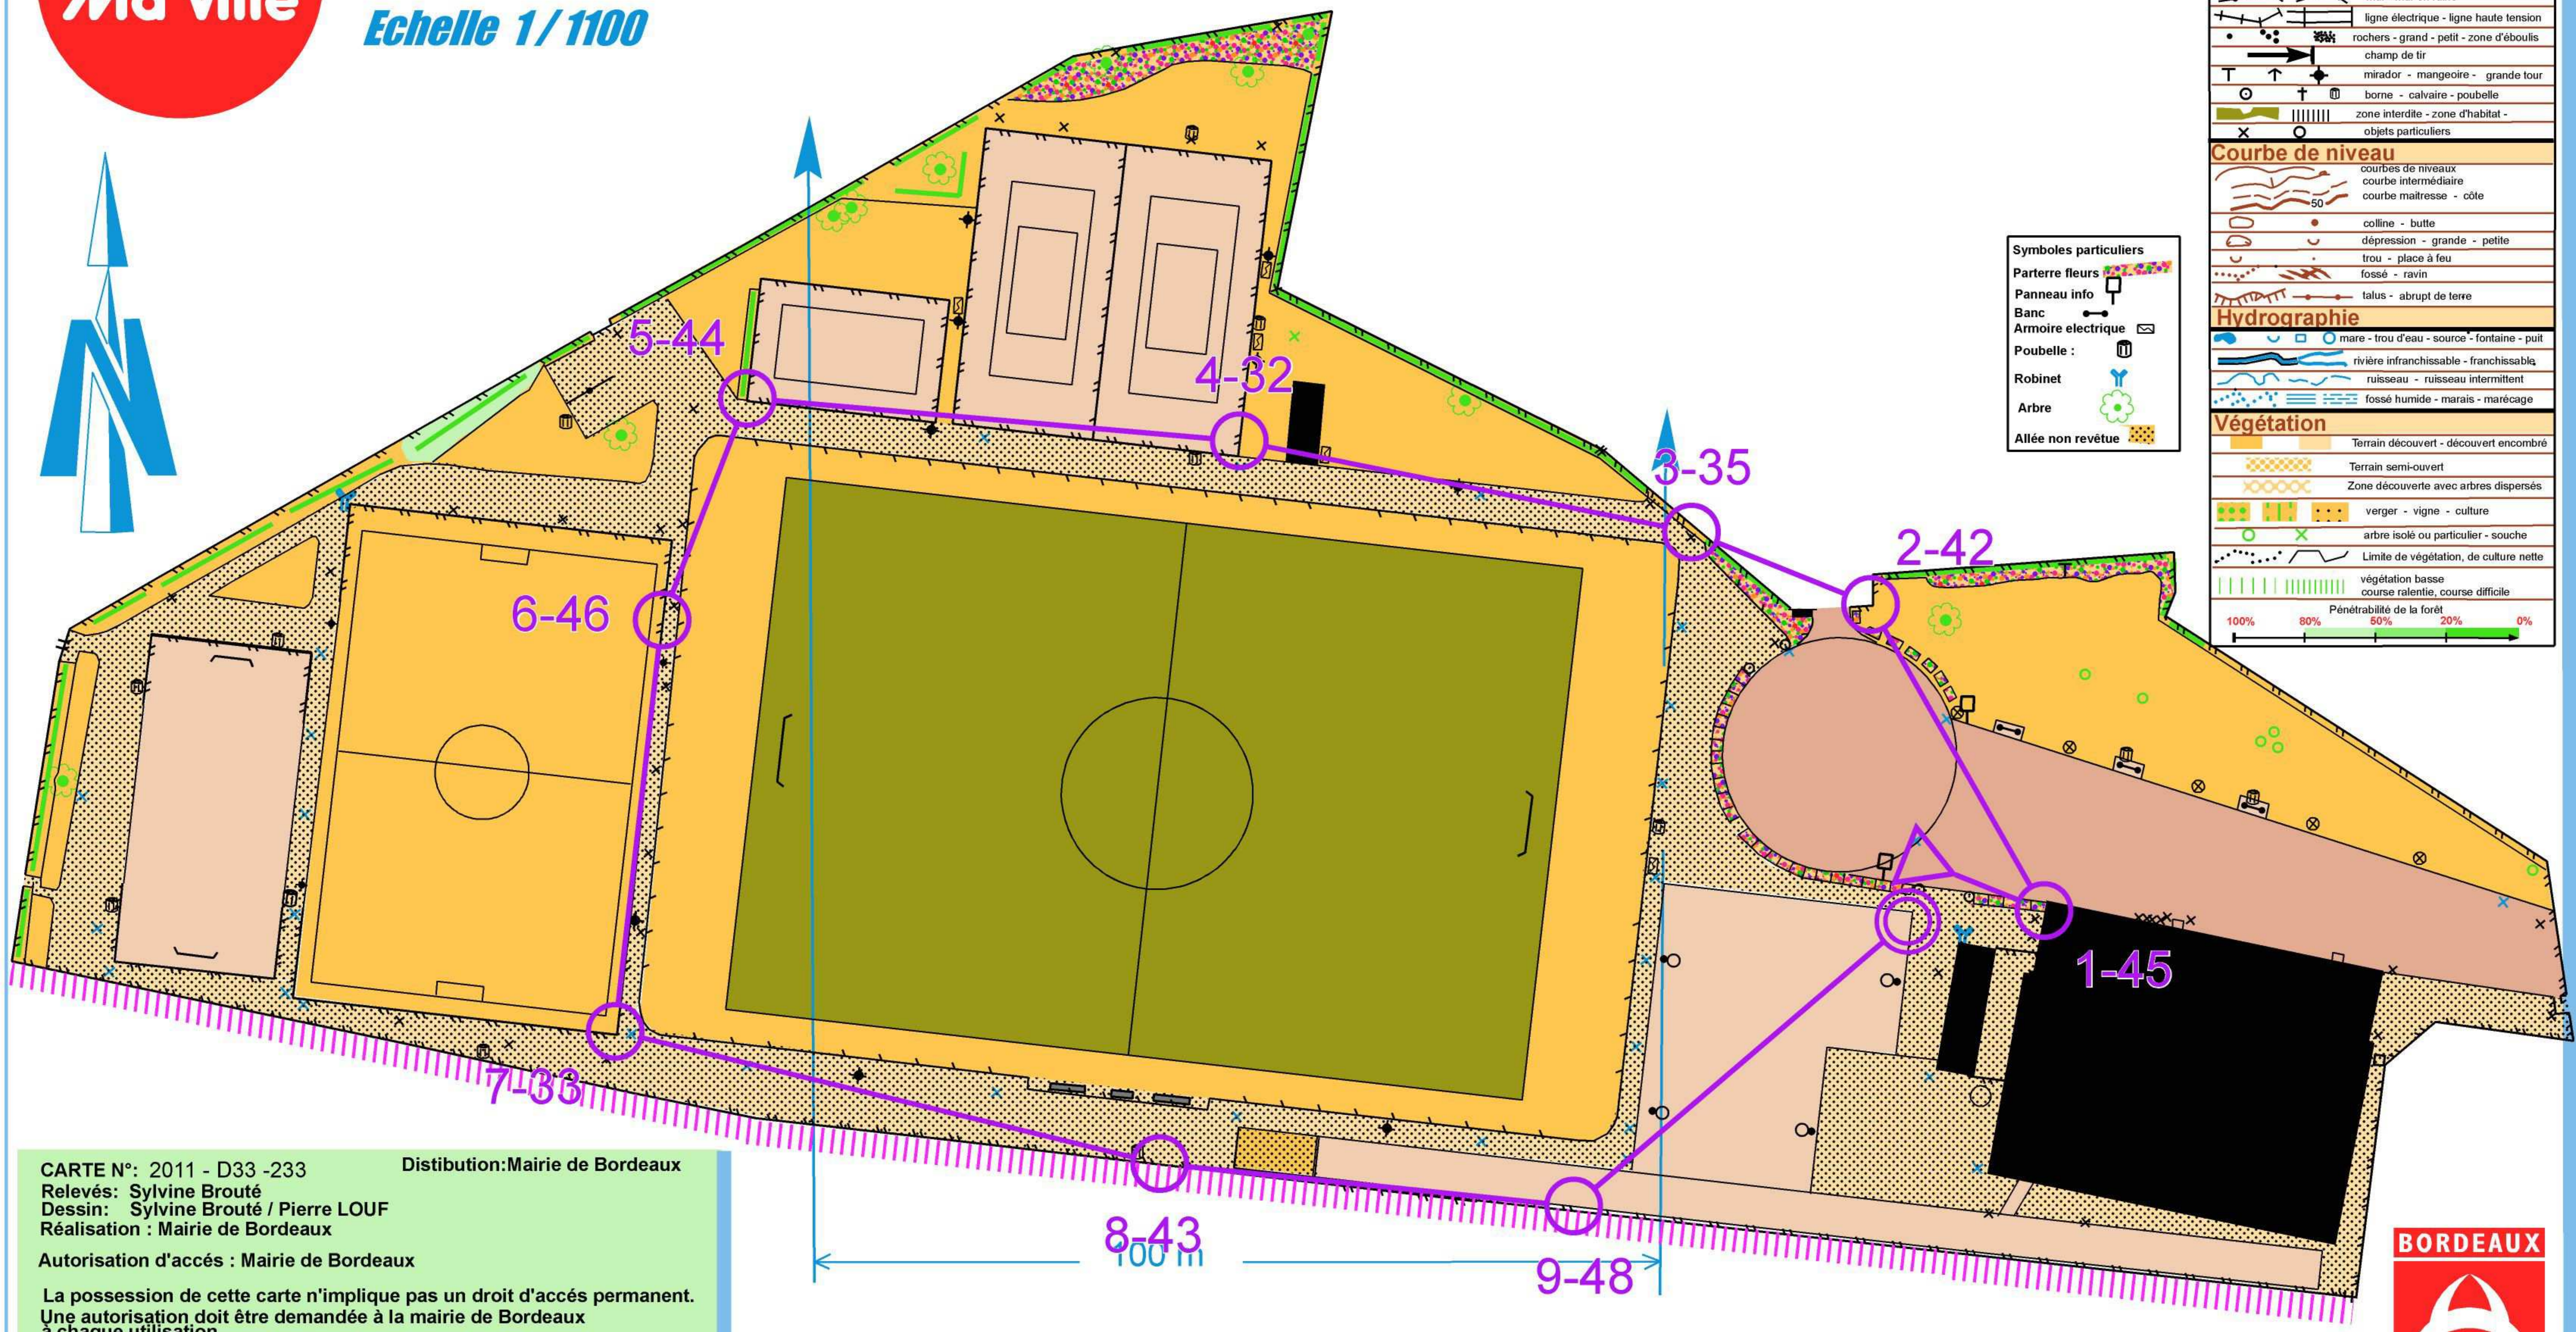

STADE PROMIS

Echelle 1/1100

LEGENDE

Routes, Chemins, sentiers	
	route importante
	route carrossable revêtue ou non
	chemin - sentier
	sentier - sentier peu visible
Éléments dus à l'homme	
	clôtures - franchissable
	clôtures - infranchissable
	mur - mur en ruine
	ligne électrique - ligne haute tension
	rochers - grand - petit - zone d'éboulis
	champ de tir
	mirador - mangeoire - grande tour
	borne - calvaire - poubelle
	zone interdite - zone d'habitat - objets particuliers
Courbe de niveau	
	courbes de niveaux
	courbe intermédiaire
	courbe maîtresse - côte
	colline - butte
	dépression - grande - petite
	trou - place à feu
	fossé - ravin
	talus - abrupt de terre
Hydrographie	
	mare - trou d'eau - source - fontaine - puit
	rivière infranchissable - franchissable
	ruisseau - ruisseau intermittent
	fossé humide - marais - marécage
Végétation	
	Terrain découvert - découvert encombré
	Terrain semi-ouvert
	Zone découverte avec arbres dispersés
	verger - vigne - culture
	arbre isolé ou particulier - souche
	Limite de végétation, de culture nette
	végétation basse course ralentie, course difficile
	Pénétrabilité de la forêt

Symboles particuliers

- Parterre fleurs
- Panneau info
- Banc
- Armoire électrique
- Poubelle
- Robinet
- Arbre
- Allée non revêtue

CARTE N°: 2011 - D33 -233 Distribution: Mairie de Bordeaux
 Relevés: Sylvine Brouté
 Dessin: Sylvine Brouté / Pierre LOUF
 Réalisation: Mairie de Bordeaux
 Autorisation d'accès: Mairie de Bordeaux
 La possession de cette carte n'implique pas un droit d'accès permanent.
 Une autorisation doit être demandée à la mairie de Bordeaux à chaque utilisation.
 © F. F. C. O. Toute reproduction ou adaptation, sous quelque forme et par quelque procédé que ce soit, même partielle, interdite.