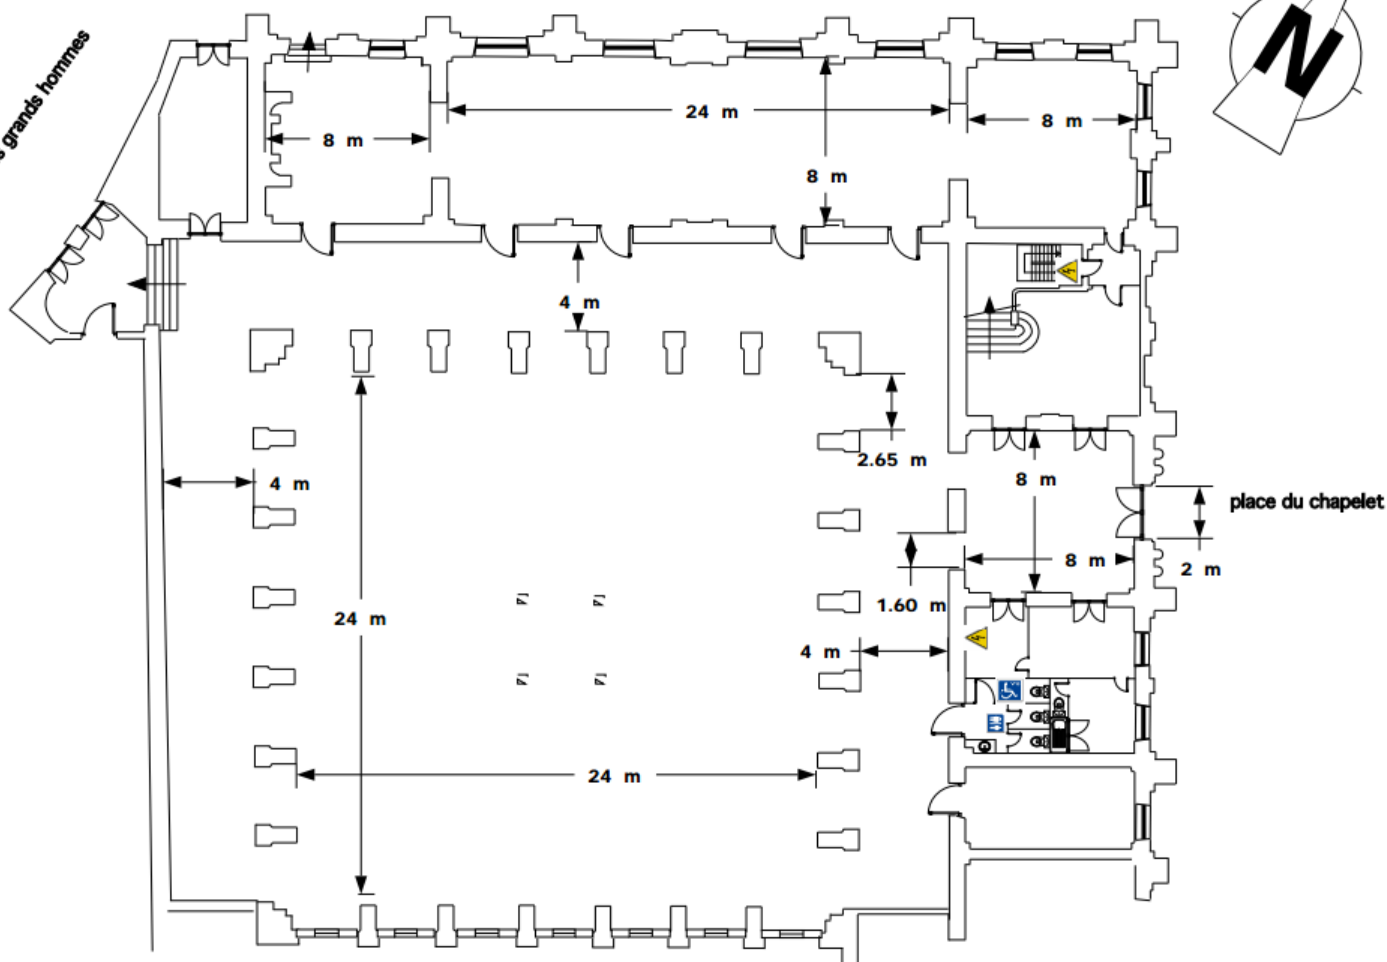

COUR MABLY

Espace
culturel
municipal

Accès pour les véhicules : Stationnement temporaire possible au niveau de la porte d'entrée de la Cour Mably afin de décharger/ charger (rue Mably).

Parking le plus proche : P place des Grands-Hommes (payant).

Accessibilité PMR : L'ensemble de l'Espace est accessible aux personnes à mobilité réduite.

Dégagements : L'E.R.P. compte 2 sorties de secours totalisant 6 Unités de Passage.

SALLE CAPITULAIRE ET COUR MABLY DIMENSIONS

Rue DIDEROT

Place des grands hommes

église notre dame

Contact : espaces-culturels-municipaux@mairie-bordeaux.fr - 05 56 10 24 09 / 05 24 57 65 60

BORDEAUX

bordeaux.fr