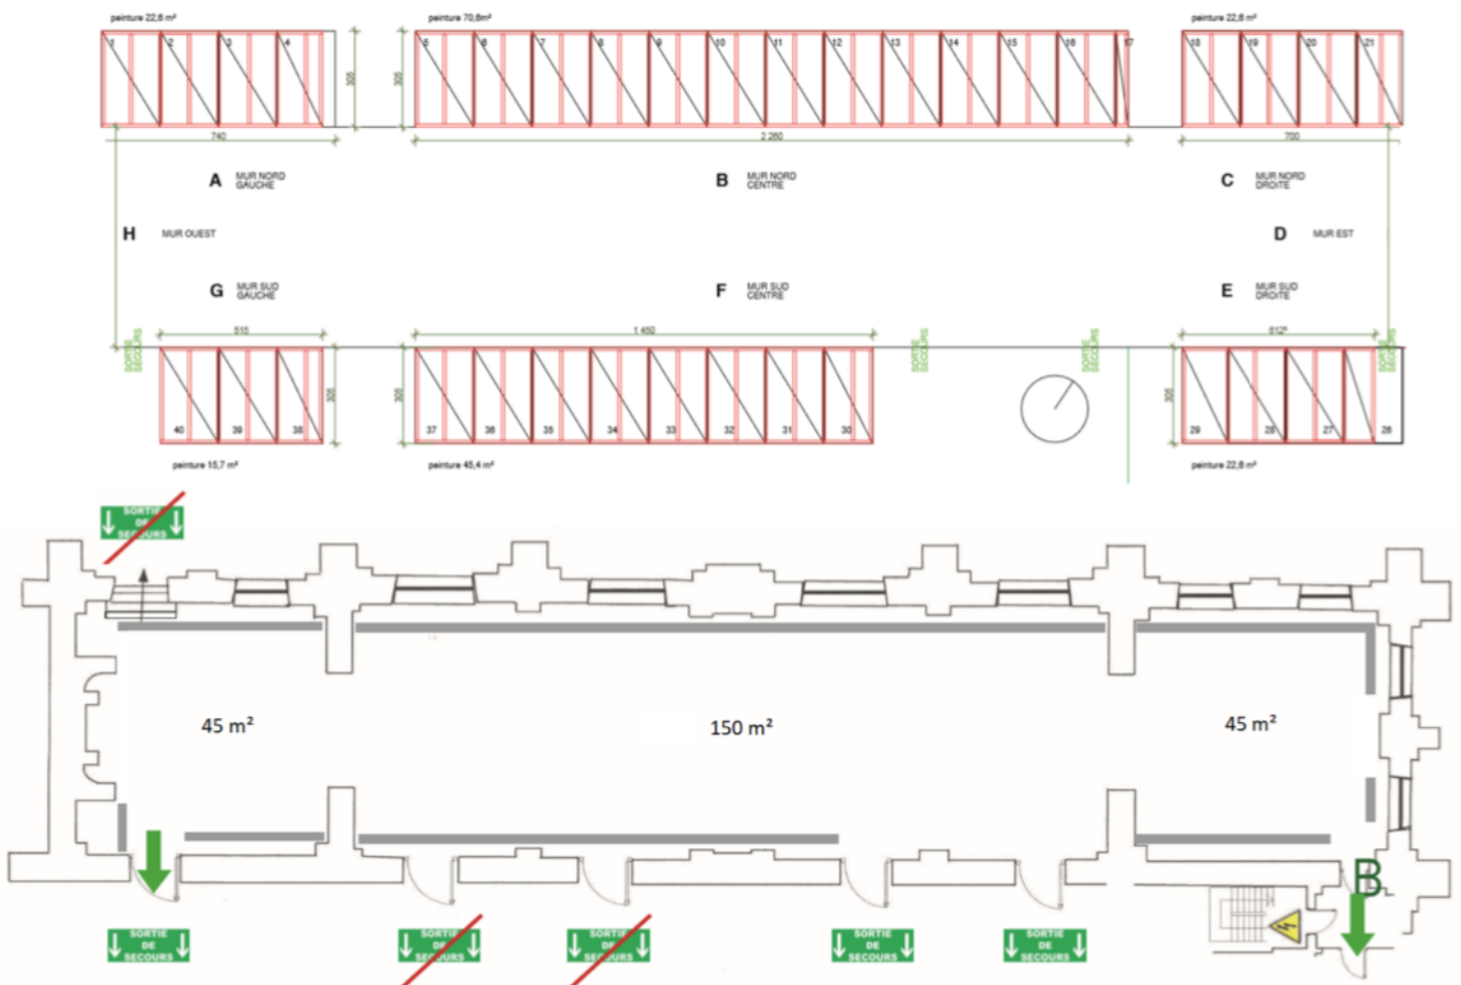

Informations générales

Surface : **195 M²**

Jauge max debout/assis : **195 debout / 110 assis**

Catégorie ERP : **5ème**

Points d'eau : 3 WC à l'anglaise dont 1 PMR + 1 lavabo

Installations techniques

Eclairage cimaises : **type asymétrique lampe R7S 400W** (haut des cimaises)

Linéaire d'exposition : 62 m (largeur max sur un mur : 22 m)

Son : 1 micro pupitre, **4** enceintes fixes, **1** micro HF, **1** lecteur CD/USB

Matériel sur place

Chaises : **100**

Tables : **6**

Praticables : **10 (2.00 x 1.00 hauteur 0.40 mètre)**

Parking le plus proche : P place des Grands-Hommes (payant).

Accessibilité PMR : L'ensemble de l'Espace est accessible aux personnes à mobilité réduite.

Dégagements : L'E.R.P. compte 3 sorties de secours totalisant 3 Unités de Passage.