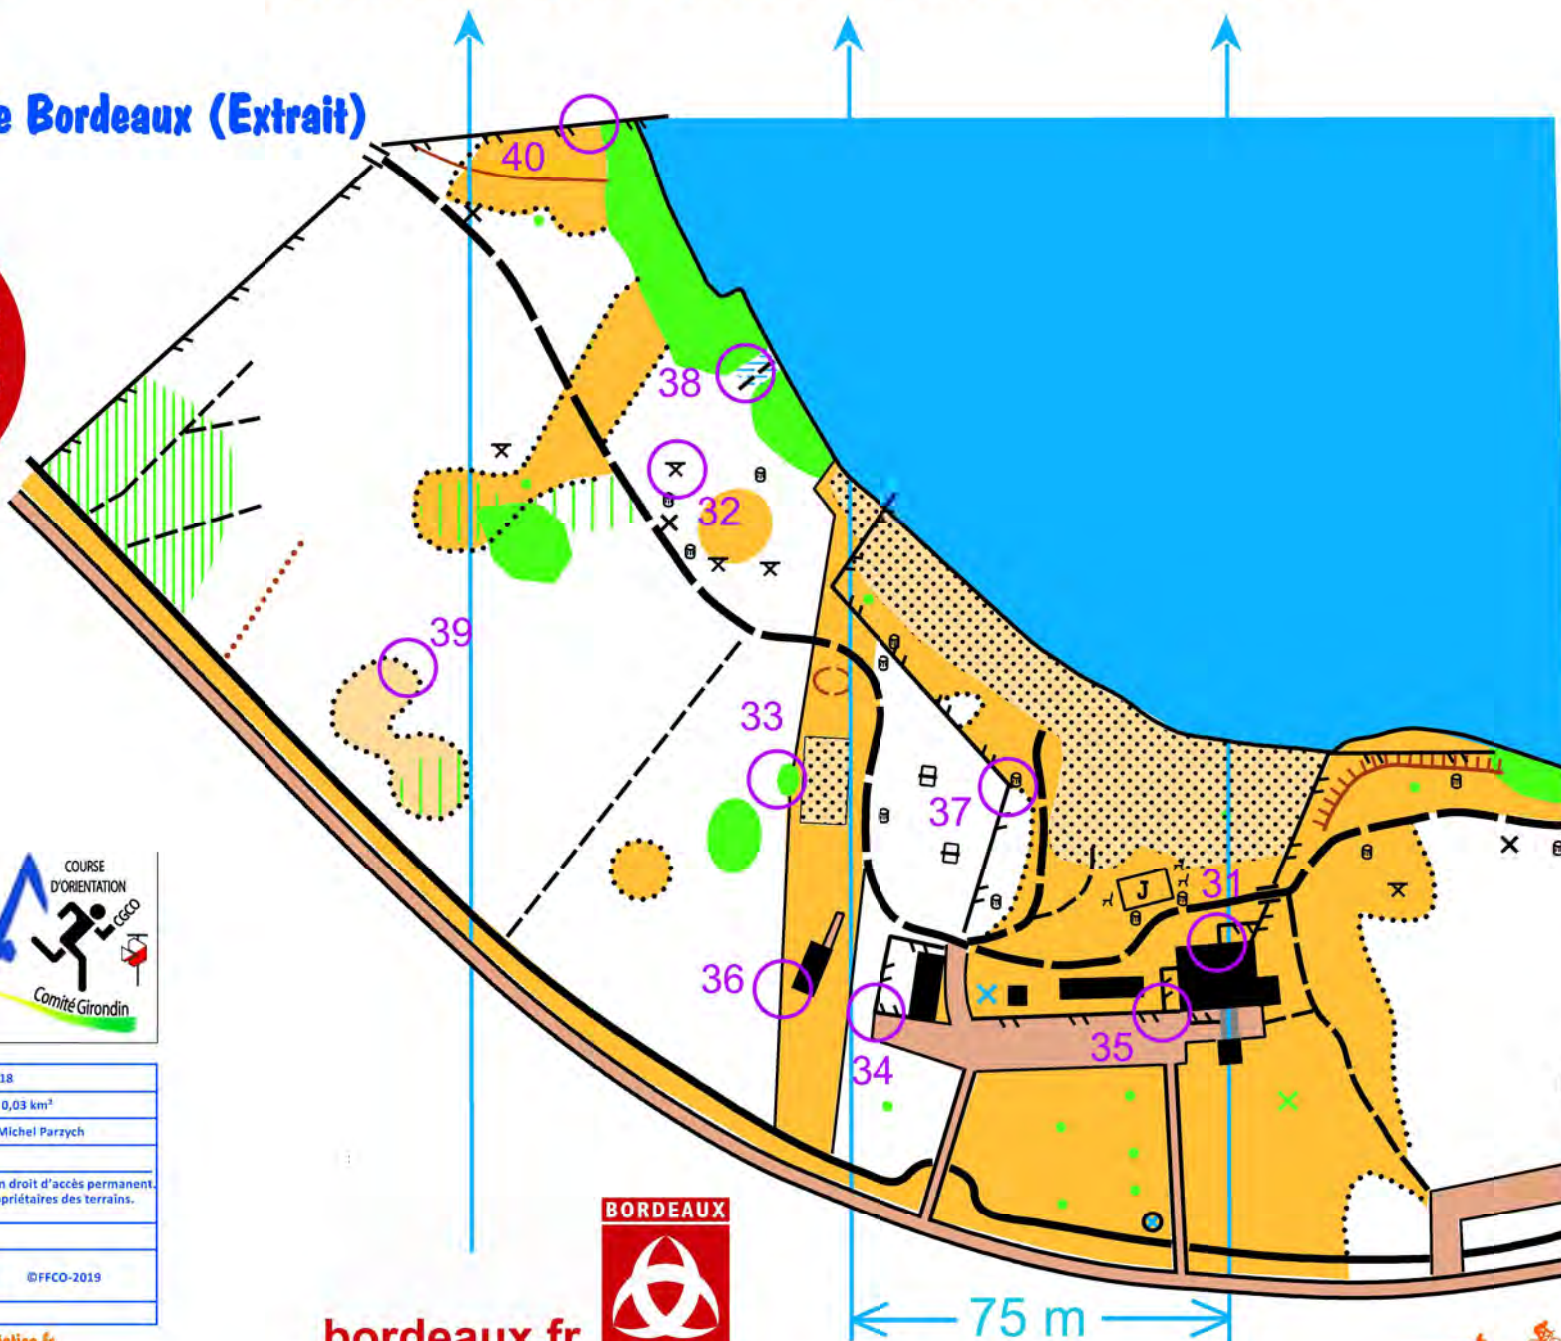

Plage du Lac de Bordeaux (Extrait)

Echelle : 1/ 1500

BORDEAUX
Ma ville

Carte de Course d'orientation N°2019-D33-318	
Carte de base :	Surface : 0,03 km²
Relevés : Michel Parzych	Dessin : Michel Parzych
Distribution: Mairie de Bordeaux	
La possession de cette carte n'implique pas un droit d'accès permanent. Une autorisation doit être demandée aux propriétaires des terrains. Autorisation d'accès (mairie, ONF, etc.) :	
Numéro d'urgence : 15 ou 112	
Toute reproduction ou adaptation sous quelque forme et par quelque procédé que ce soit, même partielle, est interdite.	©FFCO-2019
Coordonnées CDCO :	

01 47 97 11 91 - contact@ffcoorientation.fr

bordeaux.fr

75 m

COURSE
D'ORIENTATION