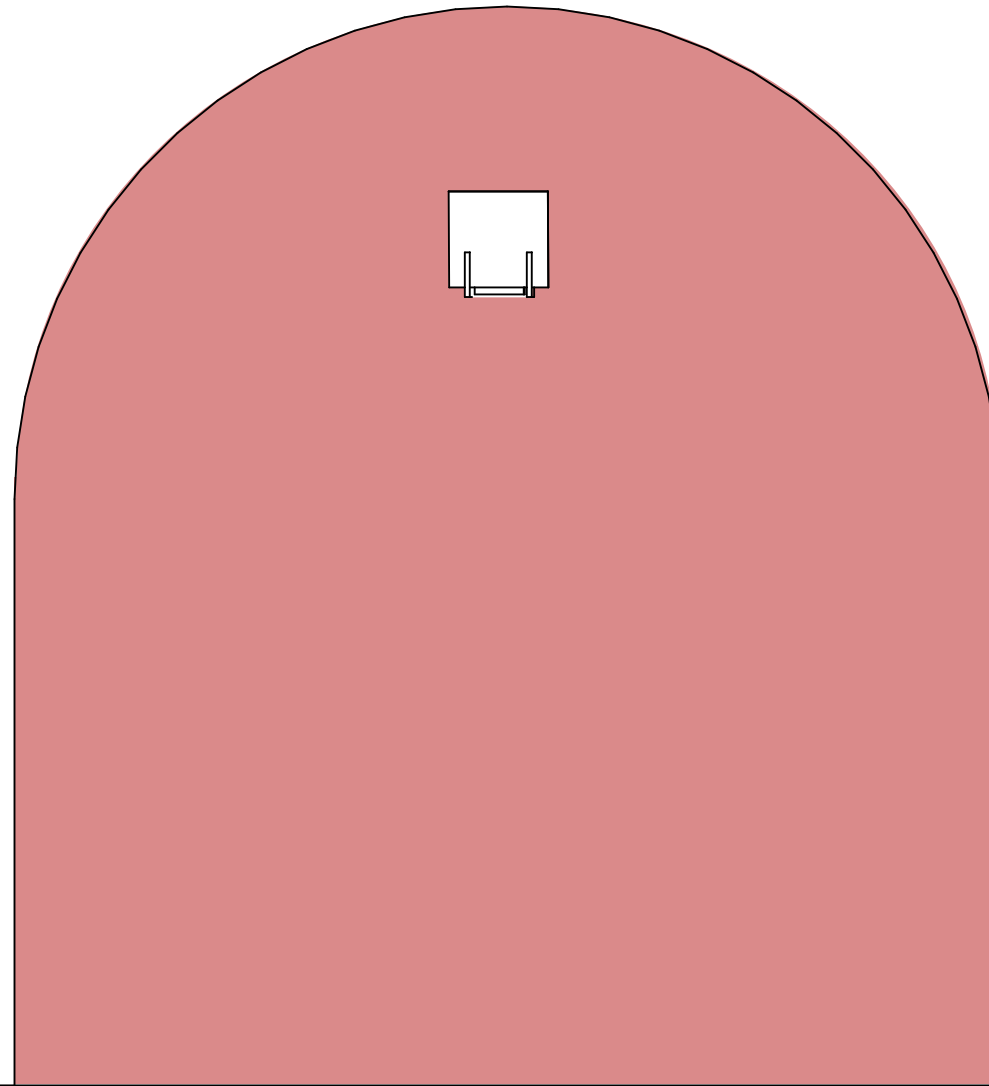

# CIMAISE 4

LARGEUR : 300 CM  
HAUTEUR : 400 CM

 PAS D'ACCROCHE LOURDE

 0 - 20KG

 20 - 40KG

 40 - 60KG

# CIMASE 5

LARGEUR : 380 CM  
HAUTEUR : 400 CM

 PAS D'ACCROCHE LOURDE

 0 - 20KG

 20 - 40KG

 40 - 60KG

# CIMAISE 6

LARGEUR : 300 CM  
HAUTEUR : 400 CM

 PAS D'ACCROCHE LOURDE

 0 - 20KG

 20 - 40KG

 40 - 60KG