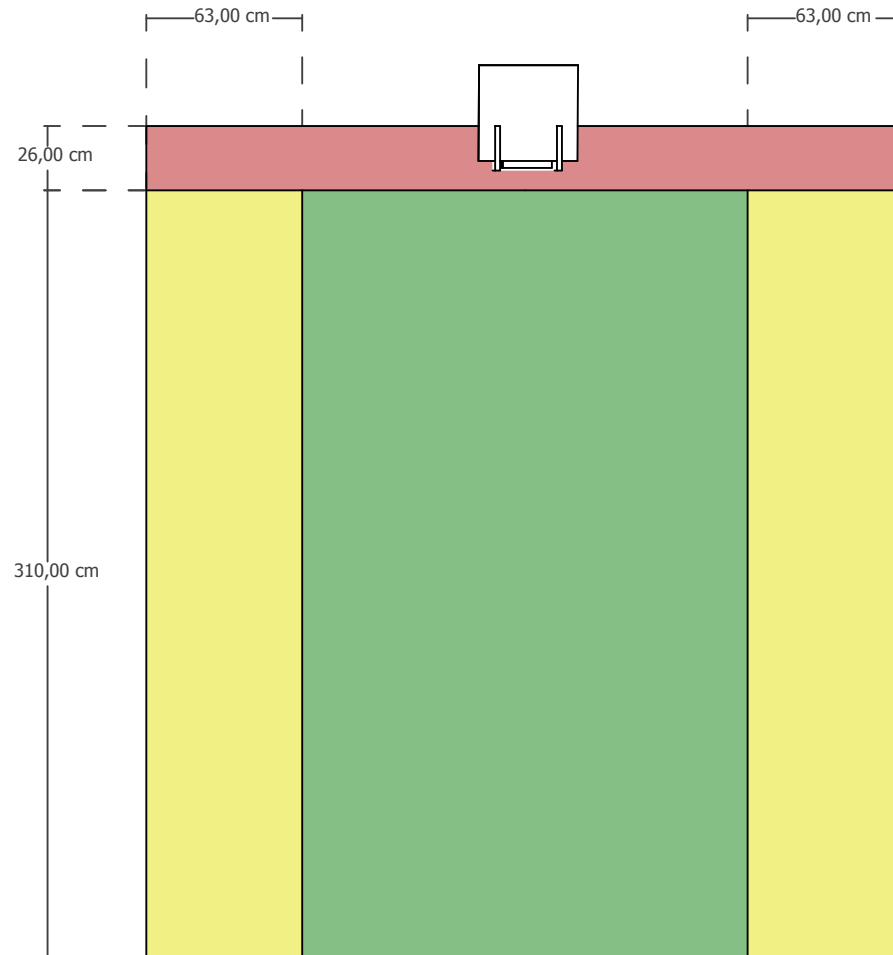

# ESPACE ST REMI

Plan général ; élévation des linéaires de cimaise

Les côtes ont une relative marge d'erreur (notamment pour les cimaises 4 à 8).  
Elles sont à révéifier pour des applications précises (impressions etc).  
Le poids sur les zones d'accroche est à titre indicatif.<

# CIMAISE 1

LARGEUR : 306 CM  
HAUTEUR : 336 CM

 PAS D'ACCROCHE LOURDE

 0 - 20KG

 20 - 40KG

 40 - 60KG

# CIMAISE 2

LARGEUR : 306 CM  
HAUTEUR : 336 CM

 PAS D'ACCROCHE LOURDE

 0 - 20KG

 20 - 40KG

 40 - 60KG

# CIMAISE 3

LARGEUR : 306 CM  
HAUTEUR : 336 CM

 PAS D'ACCROCHE LOURDE

 0 - 20KG

 20 - 40KG

 40 - 60KG