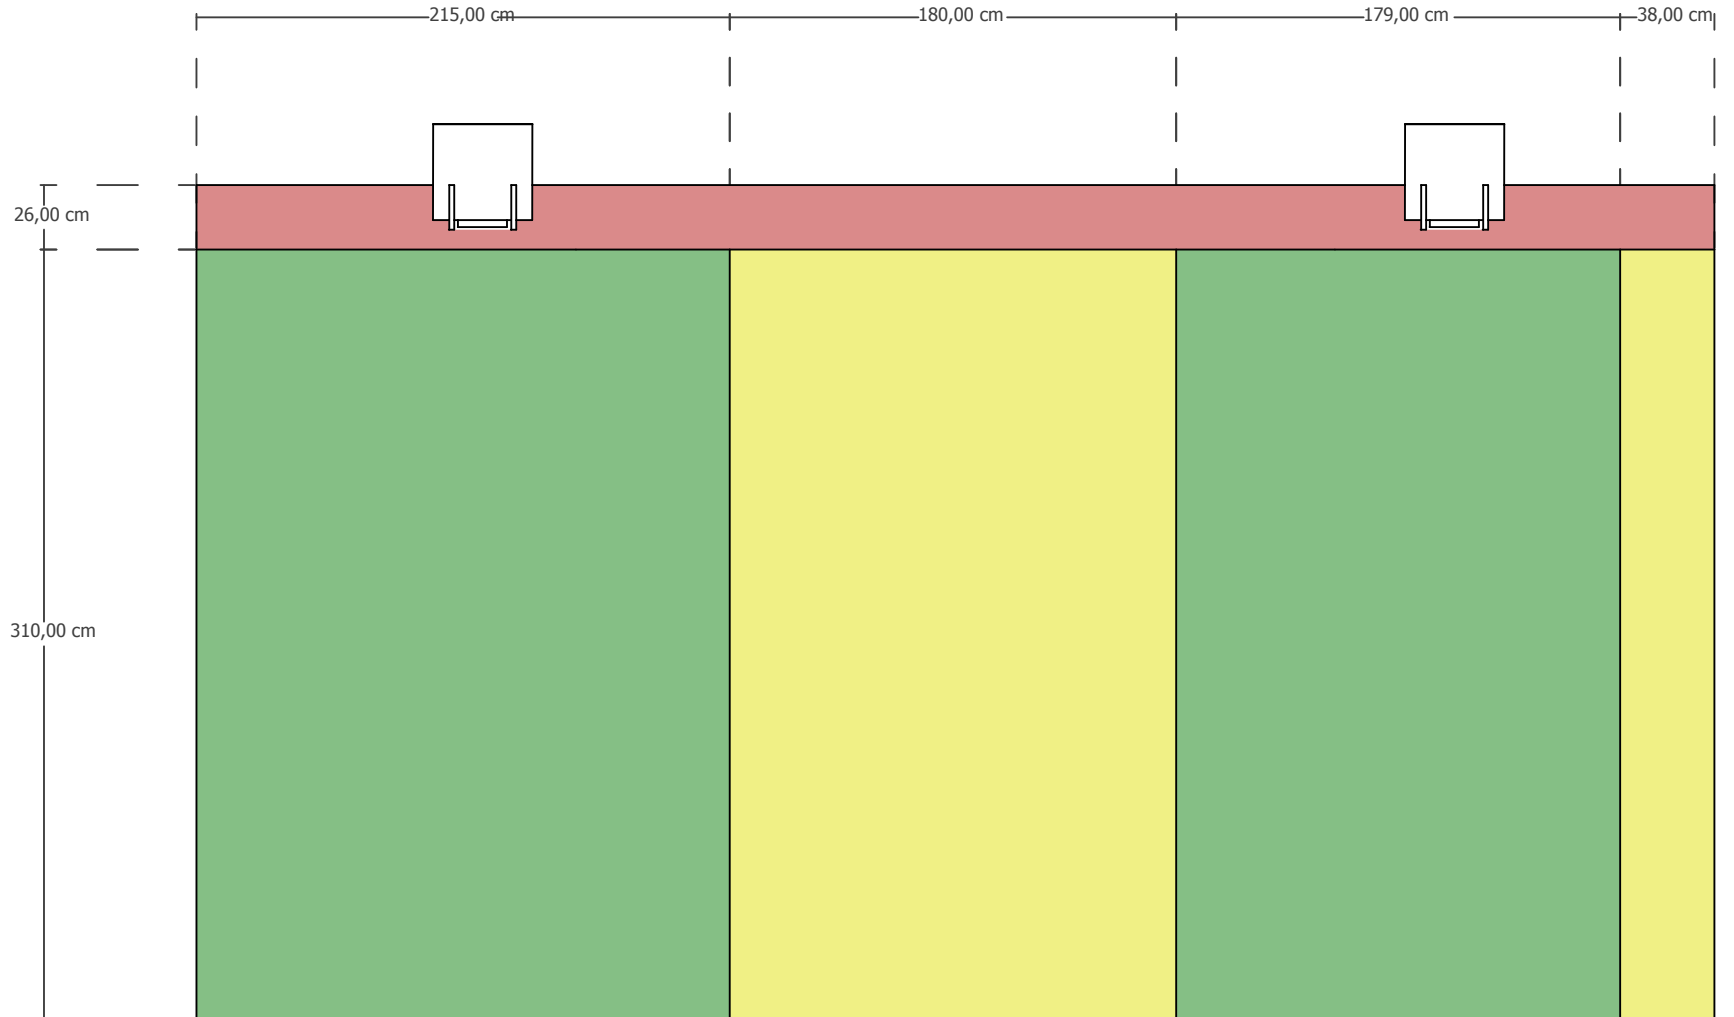

# ESPACE ST REMI

Plan général ; élévation des linéaires de cimaise

Les côtes ont une relative marge d'erreur (notamment pour les cimaises 4 à 8).  
Elles sont à révéifier pour des applications précises (impressions etc).  
Le poids sur les zones d'accroche est à titre indicatif.<

# CIMASE 12

LARGEUR : 218 CM  
HAUTEUR : 336 CM

 PAS D'ACCROCHE LOURDE

 0 - 20KG

 20 - 40KG

 40 - 60KG

# CIMAISE 13

LARGEUR : 612 CM  
HAUTEUR : 336 CM

 PAS D'ACCROCHE LOURDE

 0 - 20KG

 20 - 40KG

 40 - 60KG

# CIMAISE 14

LARGEUR : 153 CM  
HAUTEUR : 336 CM

 PAS D'ACCROCHE LOURDE

 0 - 20KG

 20 - 40KG

 40 - 60KG