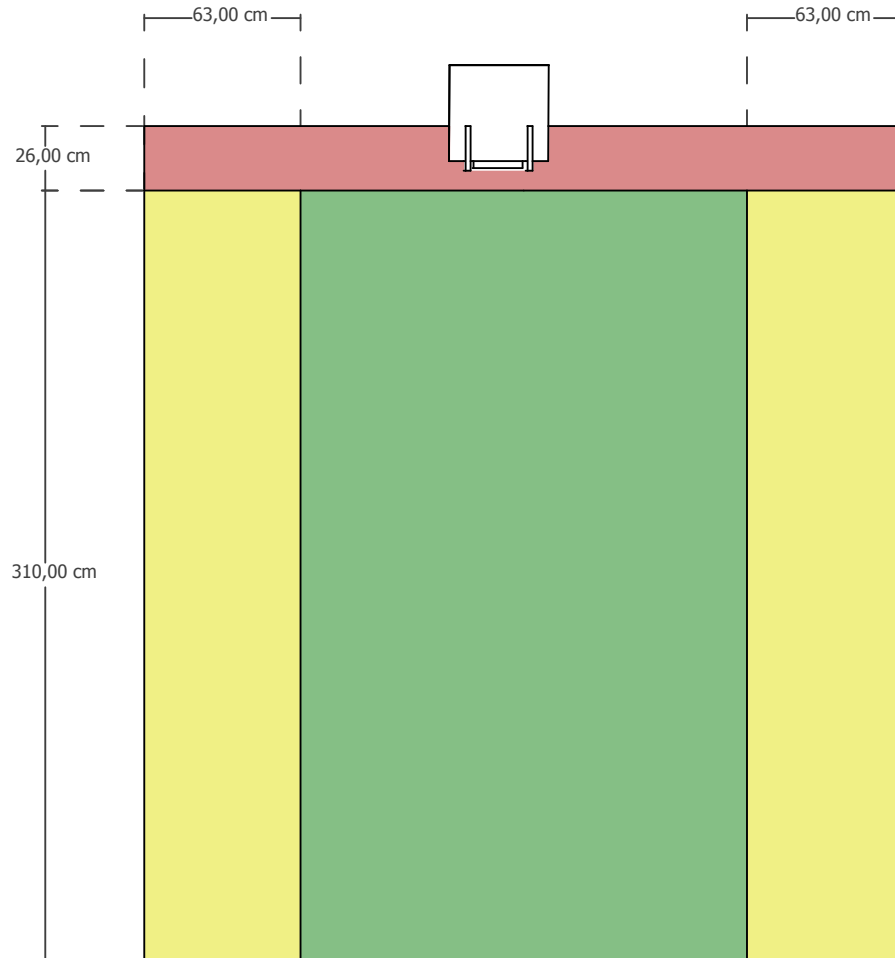

# ESPACE ST REMI

Plan général ; élévation des linéaires de cimaise

Les côtes ont une relative marge d'erreur (notamment pour les cimaises 4 à 8).  
Elles sont à révéifier pour des applications précises (impressions etc).  
Le poids sur les zones d'accroche est à titre indicatif.<

# CIMAISE 2

LARGEUR : 306 CM  
HAUTEUR : 336 CM

 PAS D'ACCROCHE LOURDE

 0 - 20KG

 20 - 40KG

 40 - 60KG

# CIMAISE 3

LARGEUR : 306 CM  
HAUTEUR : 336 CM

 PAS D'ACCROCHE LOURDE

 0 - 20KG

 20 - 40KG

 40 - 60KG

# CIMAISE 4

LARGEUR : 300 CM  
HAUTEUR : 400 CM

 PAS D'ACCROCHE LOURDE

 0 - 20KG

 20 - 40KG

 40 - 60KG