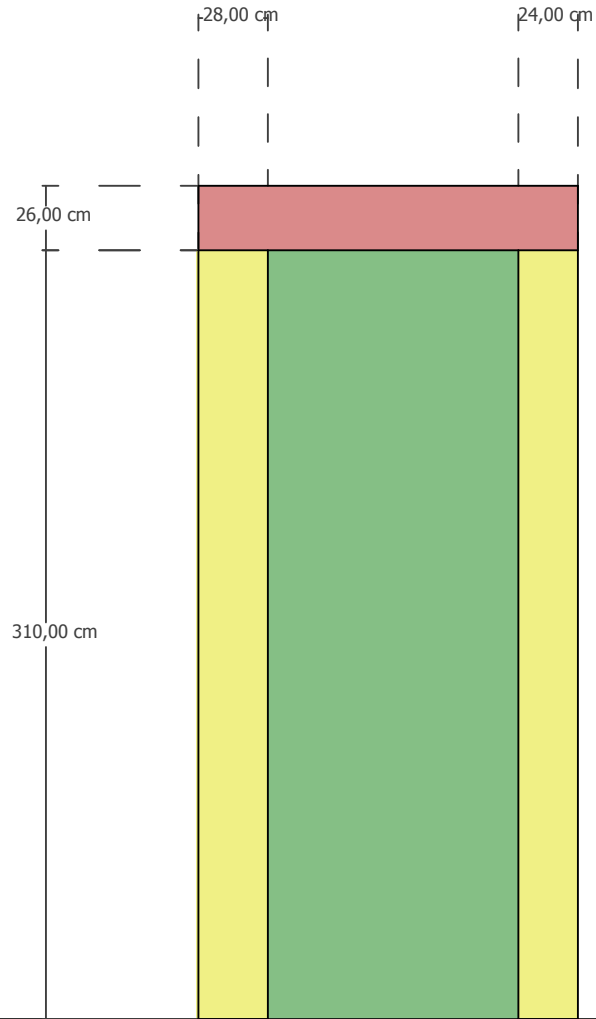

# ESPACE ST REMI

Plan général ; élévation des linéaires de cimaise

Les côtes ont une relative marge d'erreur (notamment pour les cimaises 4 à 8).  
Elles sont à révéifier pour des applications précises (impressions etc).  
Le poids sur les zones d'accroche est à titre indicatif.<

# CIMAISE 14

LARGEUR : 153 CM  
HAUTEUR : 336 CM

 PAS D'ACCROCHE LOURDE

 0 - 20KG

 20 - 40KG

 40 - 60KG

# CIMAISE 15

LARGEUR : 153 CM  
HAUTEUR : 336 CM

 PAS D'ACCROCHE LOURDE

 0 - 20KG

 20 - 40KG

 40 - 60KG

# CIMASE 16

LARGEUR : 306 CM  
HAUTEUR : 336 CM

 PAS D'ACCROCHE LOURDE

 0 - 20KG

 20 - 40KG

 40 - 60KG