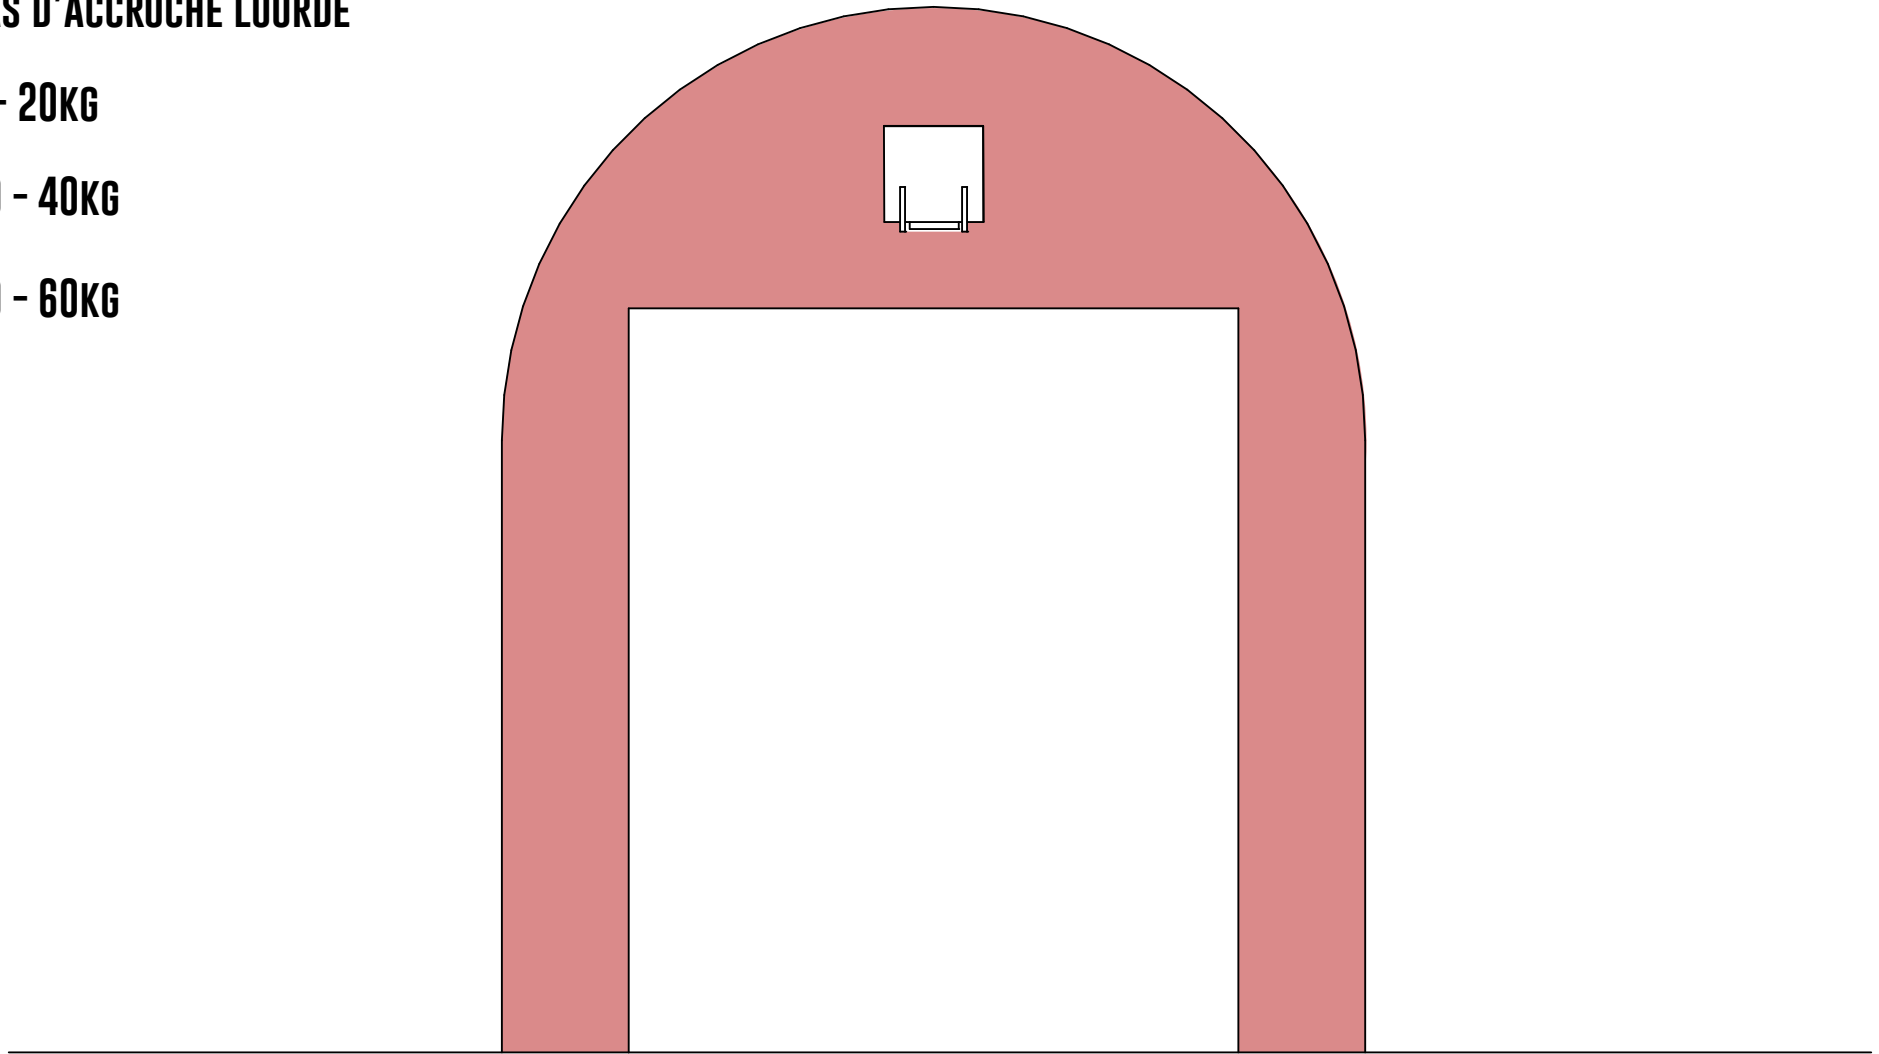

# CIMAISE 3

LARGEUR : 306 CM  
HAUTEUR : 336 CM

 PAS D'ACCROCHE LOURDE

 0 - 20KG

 20 - 40KG

 40 - 60KG

# CIMAISE 4

LARGEUR : 300 CM  
HAUTEUR : 400 CM

 PAS D'ACCROCHE LOURDE

 0 - 20KG

 20 - 40KG

 40 - 60KG

# CIMASE 5

LARGEUR : 380 CM  
HAUTEUR : 400 CM

 PAS D'ACCROCHE LOURDE

 0 - 20KG

 20 - 40KG

 40 - 60KG

# CIMAISE 6

LARGEUR : 300 CM  
HAUTEUR : 400 CM

 PAS D'ACCROCHE LOURDE

 0 - 20KG

 20 - 40KG

 40 - 60KG