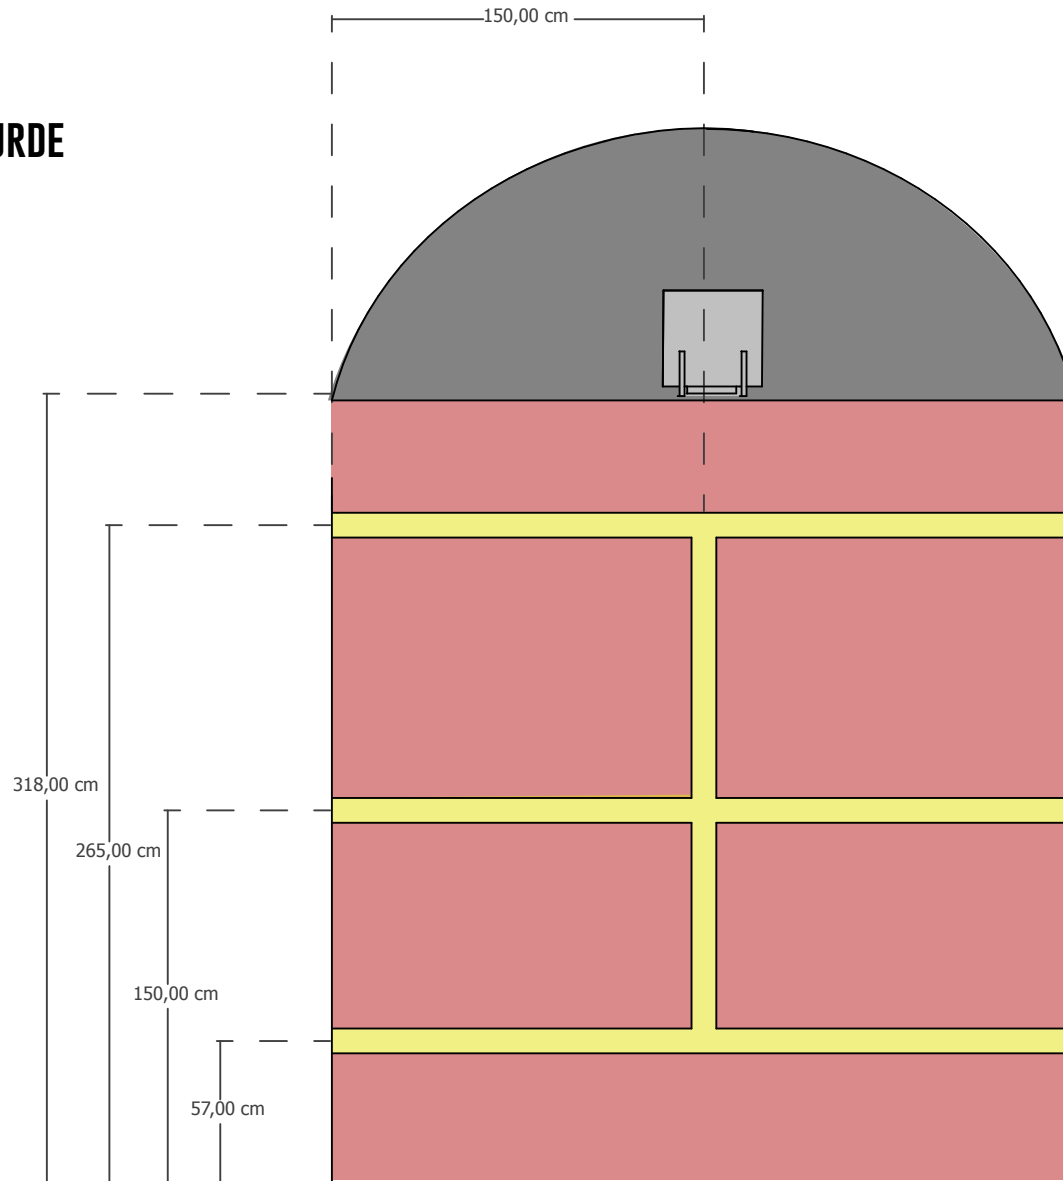

# ESPACE ST REMI

Plan général ; élévation des linéaires de cimaise

Les côtes ont une relative marge d'erreur (notamment pour les cimaises 4 à 8).  
Elles sont à révéifier pour des applications précises (impressions etc).  
Le poids sur les zones d'accroche est à titre indicatif.<

# CIMAISE 8

LARGEUR : 300 CM  
HAUTEUR : 400 CM

 PAS D'ACCROCHE LOURDE

 0 - 20KG

 20 - 40KG

 40 - 60KG

# CIMAISE 9

LARGEUR : 221 CM  
HAUTEUR : 336 CM

 PAS D'ACCROCHE LOURDE

 0 - 20KG

 20 - 40KG

 40 - 60KG

# CIMAISE 10

LARGEUR : 306 CM  
HAUTEUR : 336 CM

 PAS D'ACCROCHE LOURDE

 0 - 20KG

 20 - 40KG

 40 - 60KG