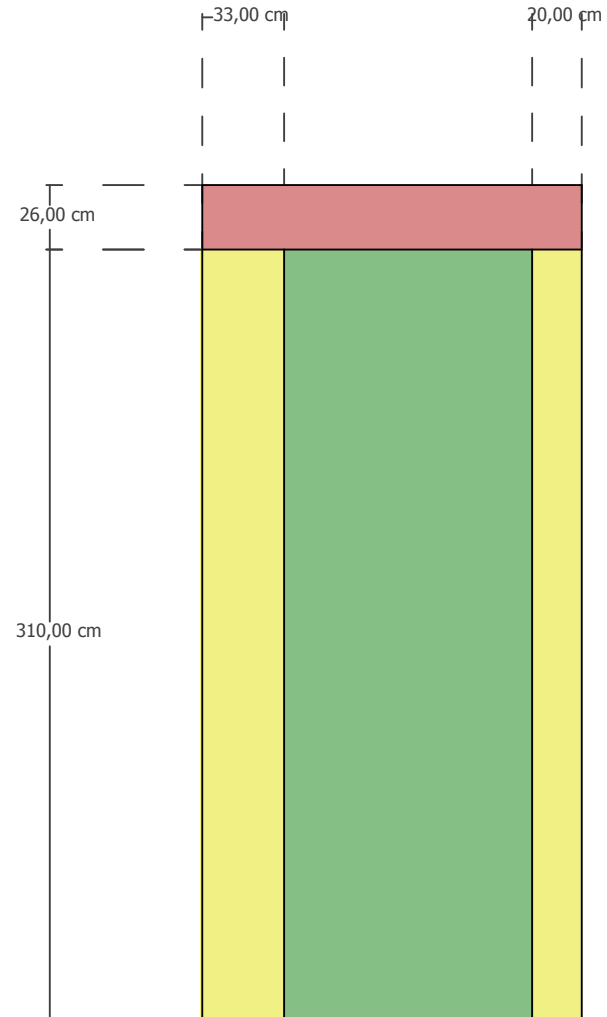

# ESPACE ST REMI

Plan général ; élévation des linéaires de cimaise

Les côtes ont une relative marge d'erreur (notamment pour les cimaises 4 à 8).  
Elles sont à révéifier pour des applications précises (impressions etc).  
Le poids sur les zones d'accroche est à titre indicatif.<

# CIMAISE 13

LARGEUR : 612 CM  
HAUTEUR : 336 CM

 PAS D'ACCROCHE LOURDE

 0 - 20KG

 20 - 40KG

 40 - 60KG

# CIMAISE 14

LARGEUR : 153 CM  
HAUTEUR : 336 CM

 PAS D'ACCROCHE LOURDE

 0 - 20KG

 20 - 40KG

 40 - 60KG

# CIMAISE 15

LARGEUR : 153 CM  
HAUTEUR : 336 CM

 PAS D'ACCROCHE LOURDE

 0 - 20KG

 20 - 40KG

 40 - 60KG