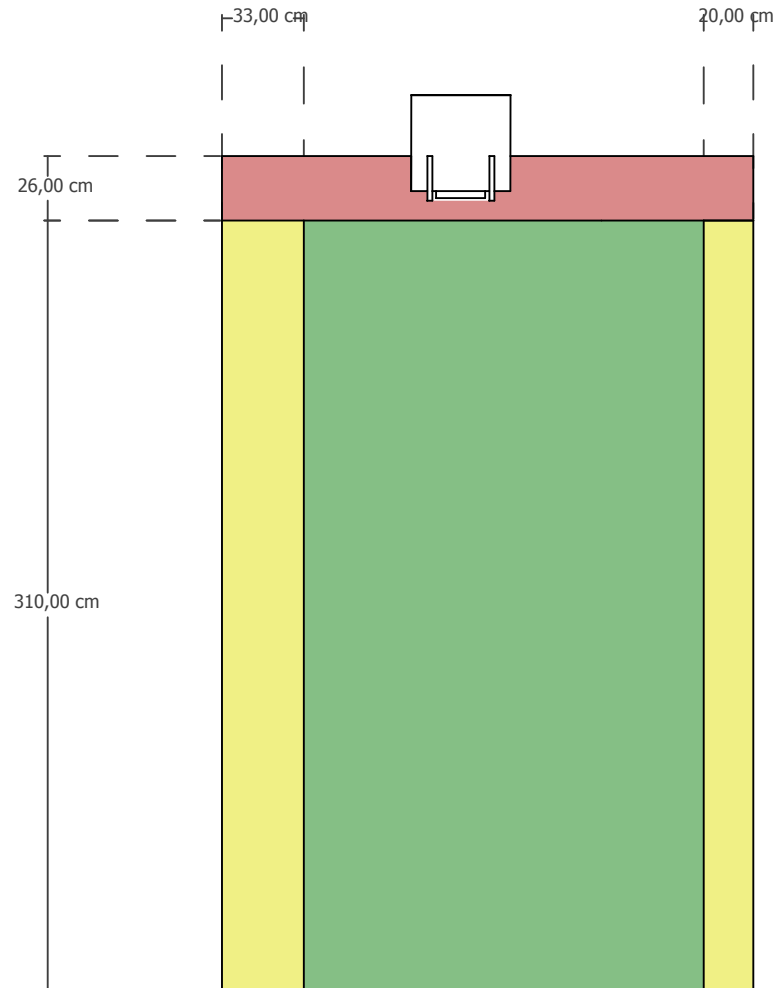

# ESPACE ST REMI

Plan général ; élévation des linéaires de cimaise

Les côtes ont une relative marge d'erreur (notamment pour les cimaises 4 à 8).  
Elles sont à révéifier pour des applications précises (impressions etc).  
Le poids sur les zones d'accroche est à titre indicatif.<

# CIMAISE 11

LARGEUR : 306 CM  
HAUTEUR : 336 CM

 PAS D'ACCROCHE LOURDE

 0 - 20KG

 20 - 40KG

 40 - 60KG

# CIMASE 12

LARGEUR : 218 CM  
HAUTEUR : 336 CM

 PAS D'ACCROCHE LOURDE

 0 - 20KG

 20 - 40KG

 40 - 60KG

# CIMAISE 13

LARGEUR : 612 CM  
HAUTEUR : 336 CM

 PAS D'ACCROCHE LOURDE

 0 - 20KG

 20 - 40KG

 40 - 60KG