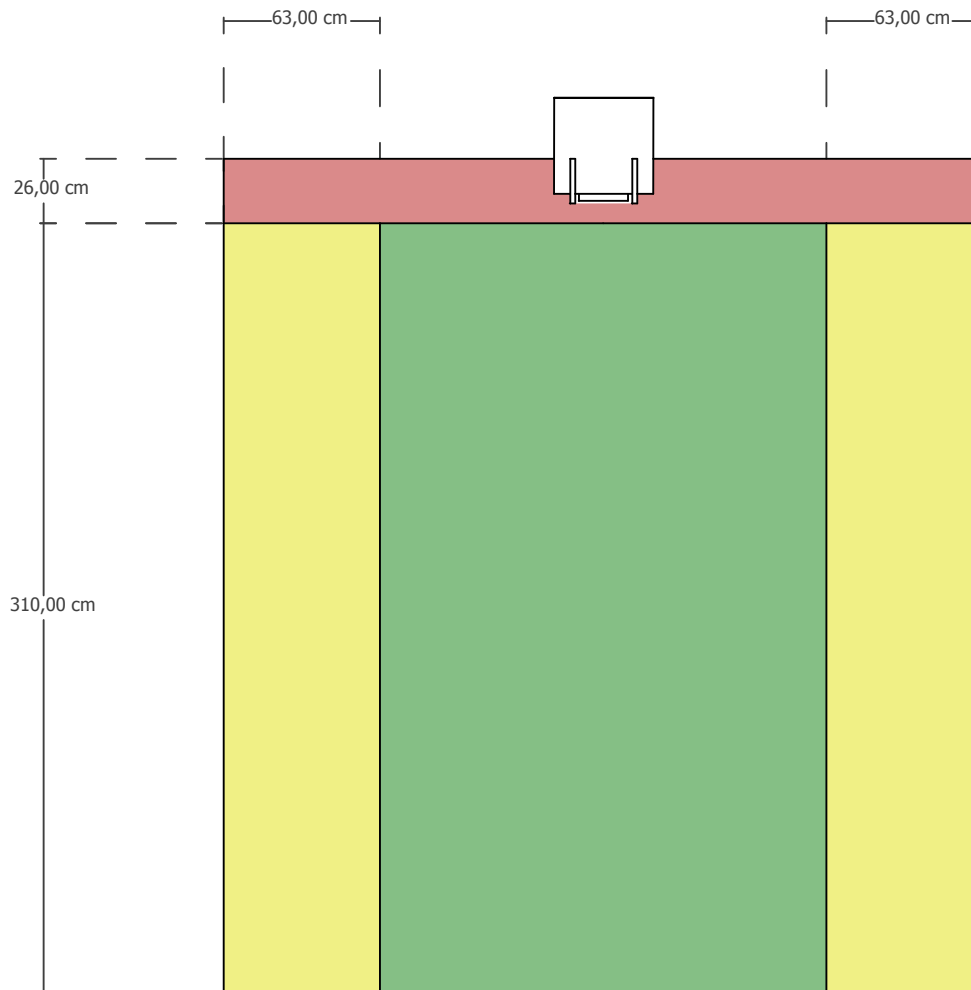

# ESPACE ST REMI

Plan général ; élévation des linéaires de cimaise

Les côtes ont une relative marge d'erreur (notamment pour les cimaises 4 à 8).  
Elles sont à révéifier pour des applications précises (impressions etc).  
Le poids sur les zones d'accroche est à titre indicatif.<

# CIMAISE 10

LARGEUR : 306 CM  
HAUTEUR : 336 CM

 PAS D'ACCROCHE LOURDE

 0 - 20KG

 20 - 40KG

 40 - 60KG

# CIMAISE 11

LARGEUR : 306 CM  
HAUTEUR : 336 CM

 PAS D'ACCROCHE LOURDE

 0 - 20KG

 20 - 40KG

 40 - 60KG

# CIMASE 12

LARGEUR : 218 CM  
HAUTEUR : 336 CM

 PAS D'ACCROCHE LOURDE

 0 - 20KG

 20 - 40KG

 40 - 60KG