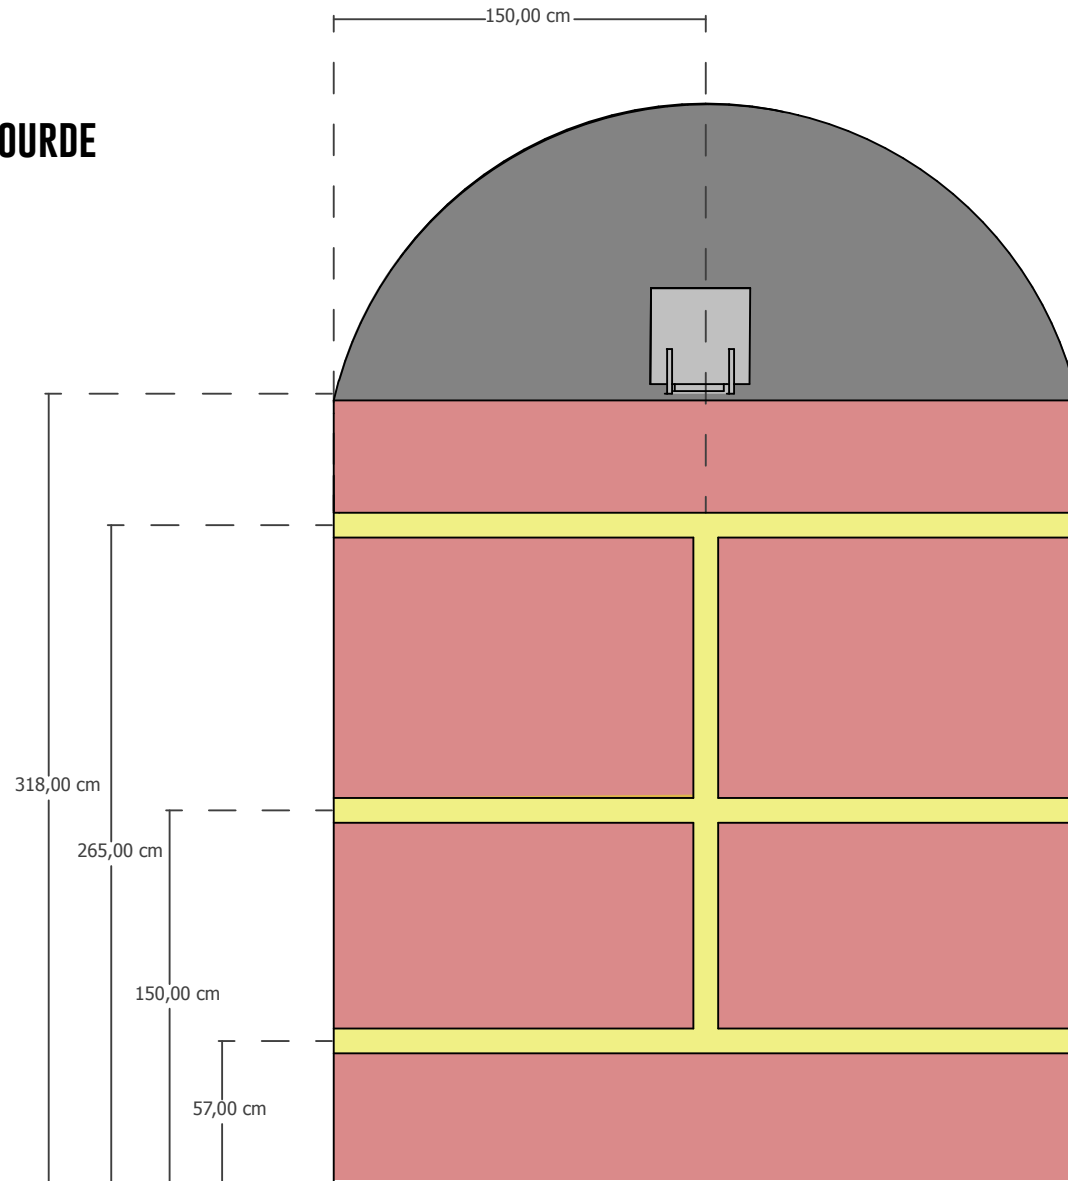

# ESPACE ST REMI

Plan général ; élévation des linéaires de cimaise

Les côtes ont une relative marge d'erreur (notamment pour les cimaises 4 à 8).  
Elles sont à révéifier pour des applications précises (impressions etc).  
Le poids sur les zones d'accroche est à titre indicatif.<

# CIMAISE 6

LARGEUR : 300 CM  
HAUTEUR : 400 CM

 PAS D'ACCROCHE LOURDE

 0 - 20KG

 20 - 40KG

 40 - 60KG

# CIMAISE 7

LARGEUR : 300 CM  
HAUTEUR : 400 CM

 PAS D'ACCROCHE LOURDE

 0 - 20KG

 20 - 40KG

 40 - 60KG

# CIMAISE 8

LARGEUR : 300 CM  
HAUTEUR : 400 CM

 PAS D'ACCROCHE LOURDE

 0 - 20KG

 20 - 40KG

 40 - 60KG