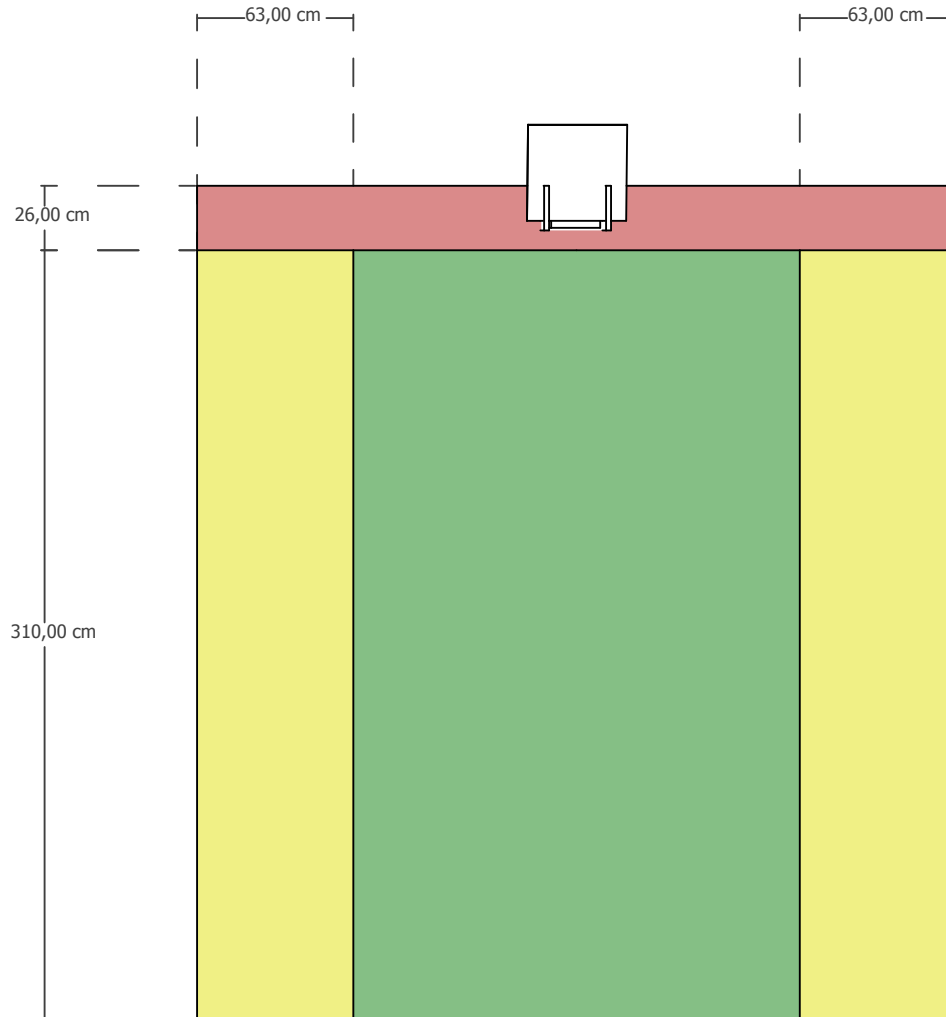

# ESPACE ST REMI

Plan général ; élévation des linéaires de cimaise

Les côtes ont une relative marge d'erreur (notamment pour les cimaises 4 à 8).  
Elles sont à révéifier pour des applications précises (impressions etc).  
Le poids sur les zones d'accroche est à titre indicatif.<

# CIMAISE 15

LARGEUR : 153 CM  
HAUTEUR : 336 CM

 PAS D'ACCROCHE LOURDE

 0 - 20KG

 20 - 40KG

 40 - 60KG

# CIMASE 16

LARGEUR : 306 CM  
HAUTEUR : 336 CM

 PAS D'ACCROCHE LOURDE

 0 - 20KG

 20 - 40KG

 40 - 60KG

# CIMAISE 17

LARGEUR : 306 CM  
HAUTEUR : 336 CM

 PAS D'ACCROCHE LOURDE

 0 - 20KG

 20 - 40KG

 40 - 60KG