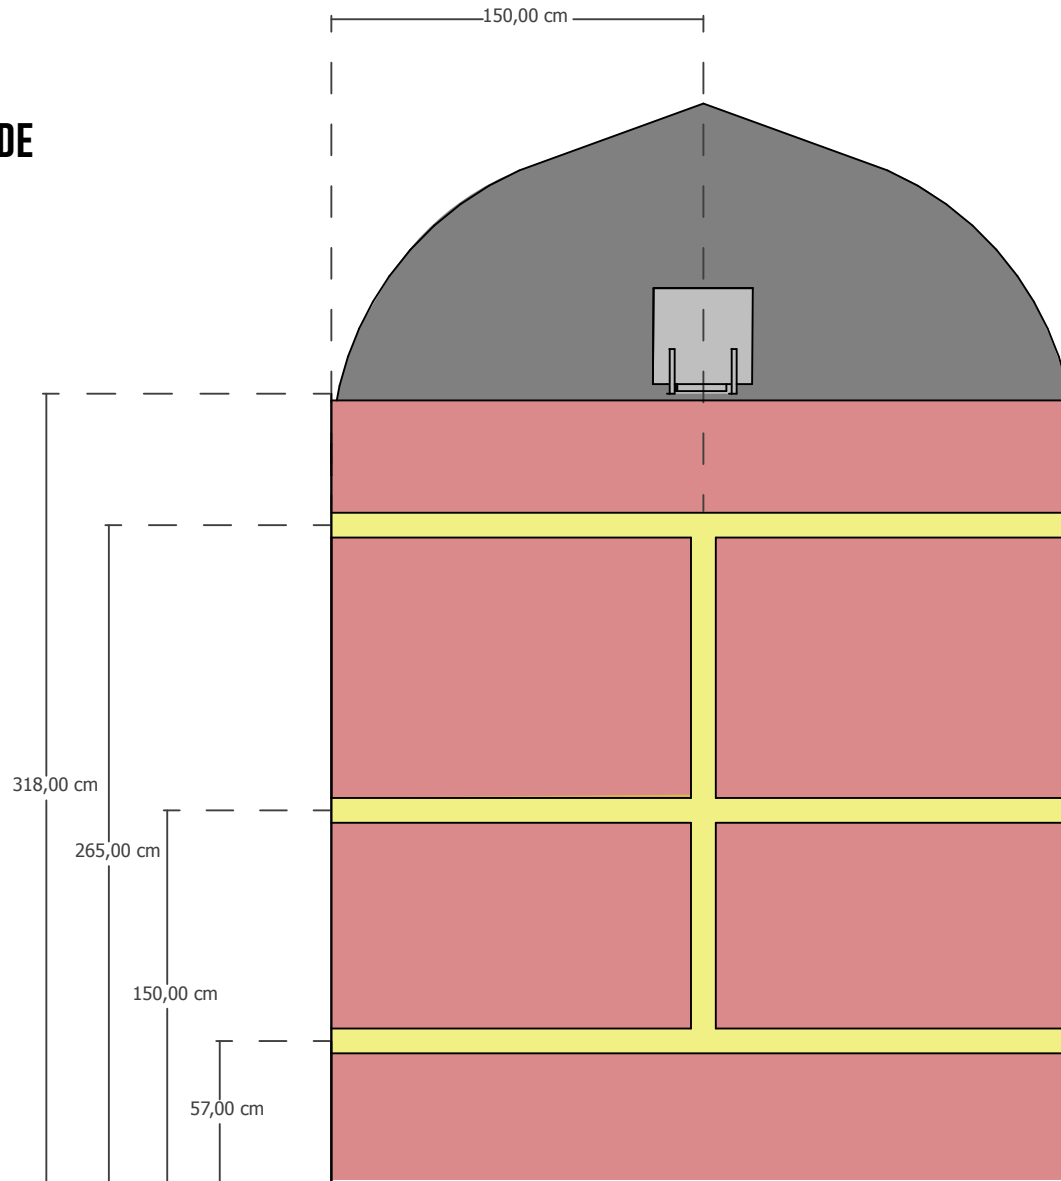

# ESPACE ST REMI

Plan général ; élévation des linéaires de cimaise

Les côtes ont une relative marge d'erreur (notamment pour les cimaises 4 à 8).  
Elles sont à révéifier pour des applications précises (impressions etc).  
Le poids sur les zones d'accroche est à titre indicatif.<

# CIMASE 5

LARGEUR : 380 CM  
HAUTEUR : 400 CM

 PAS D'ACCROCHE LOURDE

 0 - 20KG

 20 - 40KG

 40 - 60KG

# CIMAISE 6

LARGEUR : 300 CM  
HAUTEUR : 400 CM

 PAS D'ACCROCHE LOURDE

 0 - 20KG

 20 - 40KG

 40 - 60KG

# CIMAISE 7

LARGEUR : 300 CM  
HAUTEUR : 400 CM

 PAS D'ACCROCHE LOURDE

 0 - 20KG

 20 - 40KG

 40 - 60KG