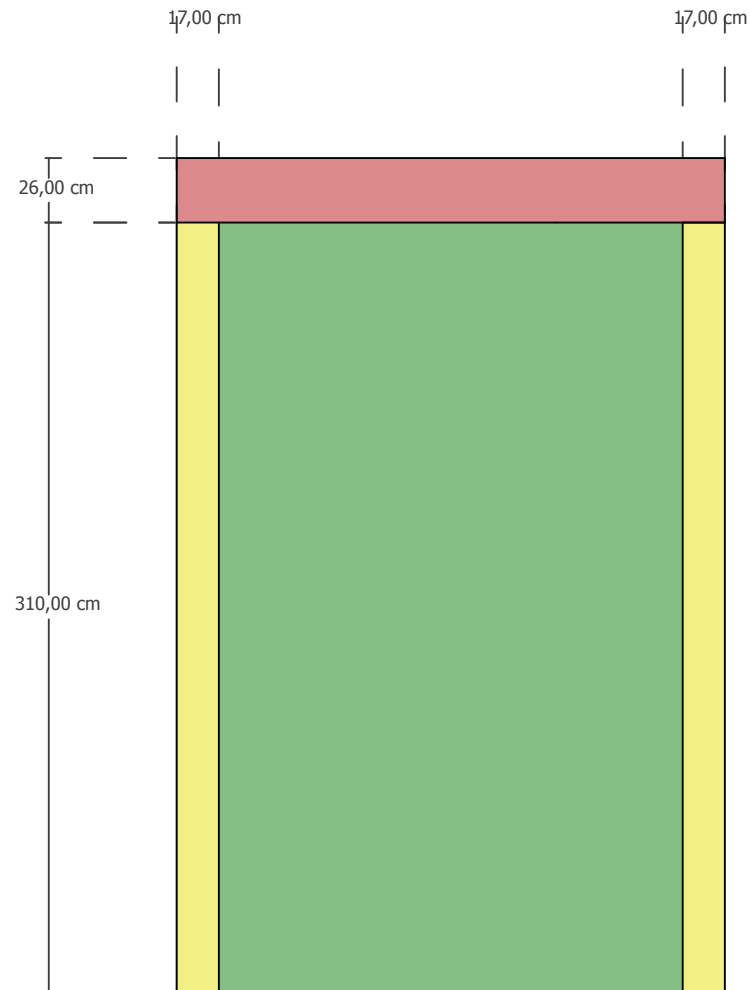

# ESPACE ST REMI

Plan général ; élévation des linéaires de cimaise

Les côtes ont une relative marge d'erreur (notamment pour les cimaises 4 à 8).  
Elles sont à révéifier pour des applications précises (impressions etc).  
Le poids sur les zones d'accroche est à titre indicatif.<

# CIMAISE 9

LARGEUR : 221 CM  
HAUTEUR : 336 CM

 PAS D'ACCROCHE LOURDE

 0 - 20KG

 20 - 40KG

 40 - 60KG

# CIMAISE 10

LARGEUR : 306 CM  
HAUTEUR : 336 CM

 PAS D'ACCROCHE LOURDE

 0 - 20KG

 20 - 40KG

 40 - 60KG

# CIMAISE 11

LARGEUR : 306 CM  
HAUTEUR : 336 CM

 PAS D'ACCROCHE LOURDE

 0 - 20KG

 20 - 40KG

 40 - 60KG