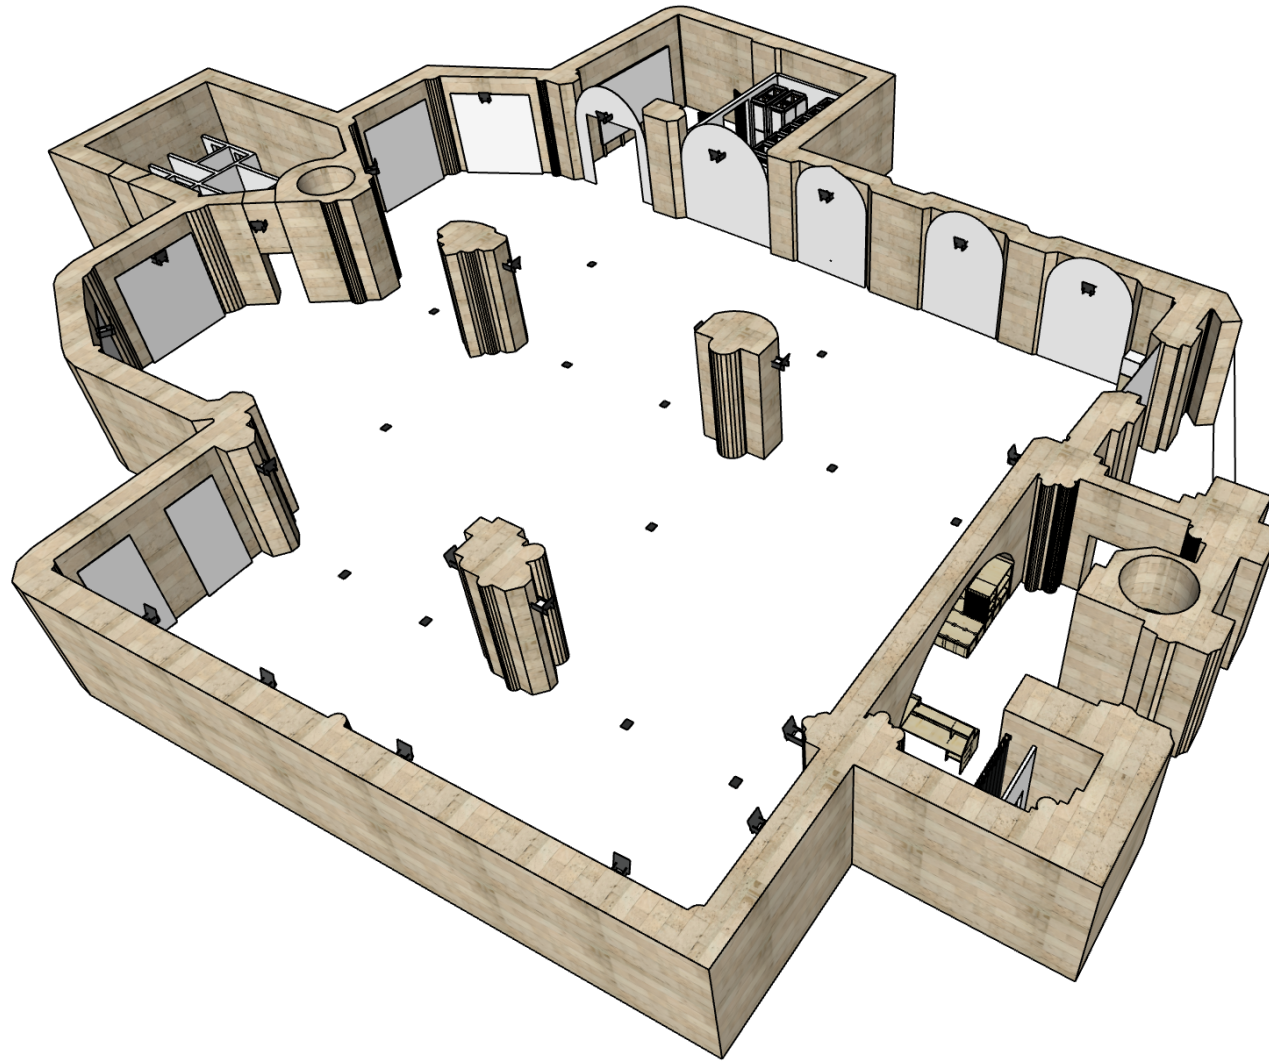

# ESPACE ST REMI

Plan général ; élévation des linéaires de cimaise

Les côtes ont une relative marge d'erreur (notamment pour les cimaises 4 à 8).  
Elles sont à révéifier pour des applications précises (impressions etc).  
Le poids sur les zones d'accroche est à titre indicatif.<

# CIMAISE 1

LARGEUR : 306 CM  
HAUTEUR : 336 CM

 PAS D'ACCROCHE LOURDE

 0 - 20KG

 20 - 40KG

 40 - 60KG

# CIMAISE 2

LARGEUR : 306 CM  
HAUTEUR : 336 CM

 PAS D'ACCROCHE LOURDE

 0 - 20KG

 20 - 40KG

 40 - 60KG