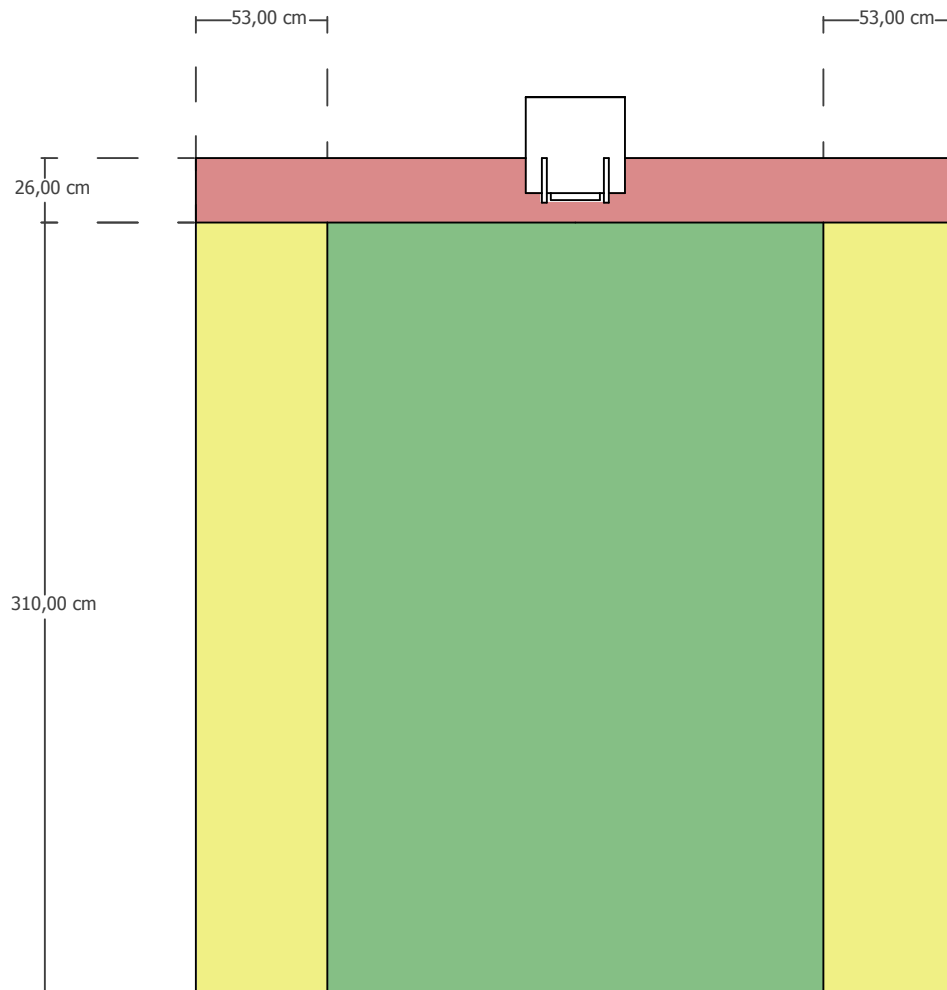

# ESPACE ST REMI

Plan général ; élévation des linéaires de cimaise

Les côtes ont une relative marge d'erreur (notamment pour les cimaises 4 à 8).  
Elles sont à révéifier pour des applications précises (impressions etc).  
Le poids sur les zones d'accroche est à titre indicatif.<

# CIMAISE 10

LARGEUR : 306 CM  
HAUTEUR : 336 CM

 PAS D'ACCROCHE LOURDE

 0 - 20KG

 20 - 40KG

 40 - 60KG

# CIMAISE 11

LARGEUR : 306 CM  
HAUTEUR : 336 CM

 PAS D'ACCROCHE LOURDE

 0 - 20KG

 20 - 40KG

 40 - 60KG

# CIMASE 12

LARGEUR : 218 CM  
HAUTEUR : 336 CM

 PAS D'ACCROCHE LOURDE

 0 - 20KG

 20 - 40KG

 40 - 60KG