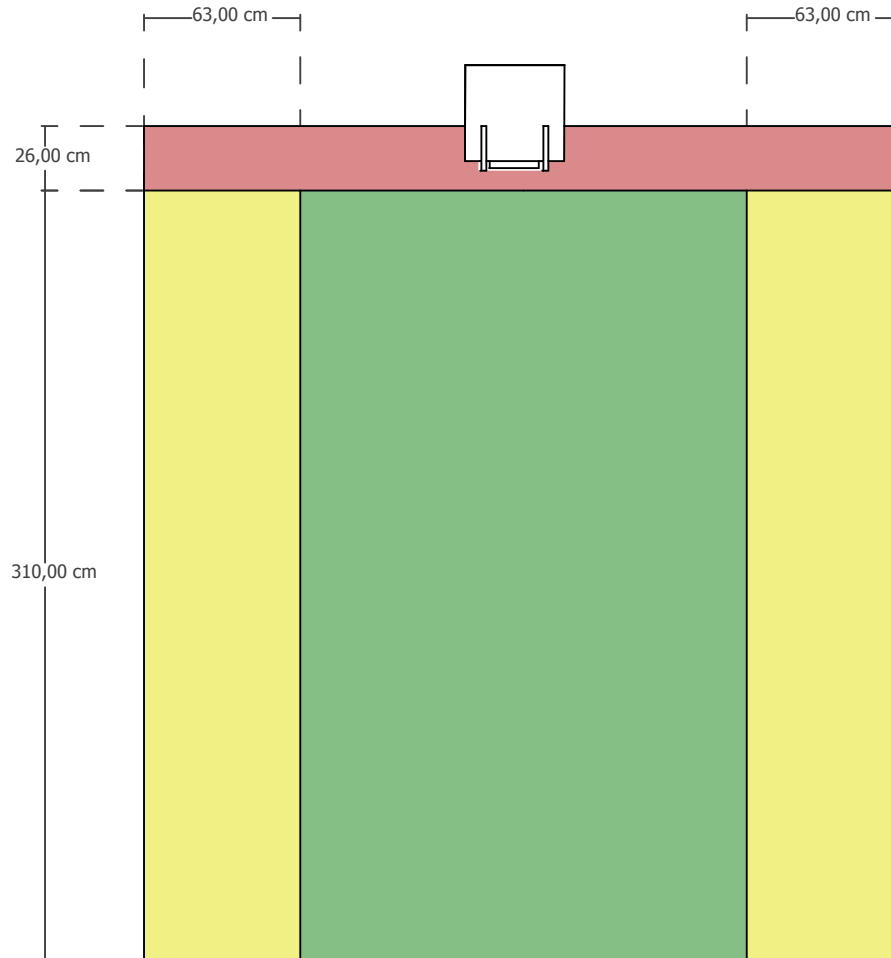

# ESPACE ST REMI

Plan général ; élévation des linéaires de cimaise

Les côtes ont une relative marge d'erreur (notamment pour les cimaises 4 à 8).  
Elles sont à révéifier pour des applications précises (impressions etc).  
Le poids sur les zones d'accroche est à titre indicatif.<

# CIMAISE 1

LARGEUR : 306 CM  
HAUTEUR : 336 CM

 PAS D'ACCROCHE LOURDE

 0 - 20KG

 20 - 40KG

 40 - 60KG

# CIMAISE 2

LARGEUR : 306 CM  
HAUTEUR : 336 CM

 PAS D'ACCROCHE LOURDE

 0 - 20KG

 20 - 40KG

 40 - 60KG

# CIMAISE 3

LARGEUR : 306 CM  
HAUTEUR : 336 CM

 PAS D'ACCROCHE LOURDE

 0 - 20KG

 20 - 40KG

 40 - 60KG